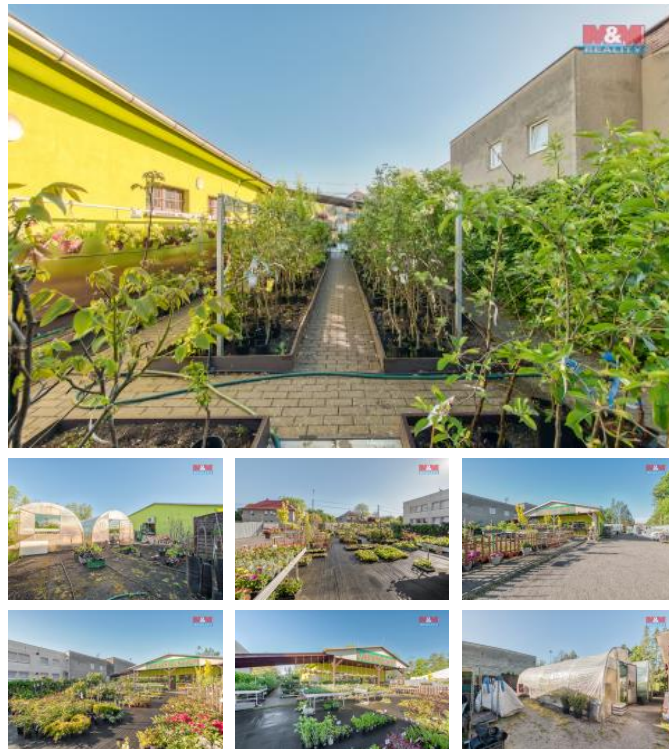

Je možné objekt p ed lat na rodinný d m.

Na pozemku je umíst na p ízemní d evostavba, která se skládá z terasy u vstupu a uvnit se nachází prostor prodejny, šatna, kancelá , úklidová místnost a WC. Budova je vytáp na podlahovým topením a klimatizací. Na st eše budovy jsou instalovány fotovoltaické panely. Prostory zahradního centra jsou zabezpe eny kamerovým systémem. Parkovišt je v objektu.

Budova je napojena na kanalizaci, vodovod a na pozemku je pak studna, která slouží k zavlažování.

Pro více informací mi zavolejte a uvidíme se na prohlídce.

ID inzerátu ESO:	4249170
Inzerát aktualizován:	29.07.2024
Inzerát vydán:	26.05.2024
ID zakázky v RK:	900873318
Poloha objektu:	Samostatný
Budova je z:	Cihla
Stav:	Velmi dobrý
Vlastnictví:	Osobní
Užitná plocha:	129 m2
Plocha pozemku:	1005 m2
Kód zakázky:	873318