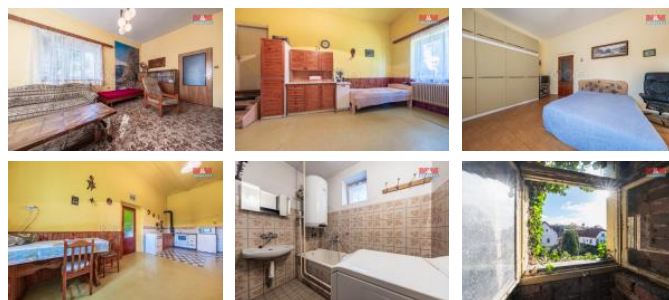

K prodeji, Rodinný d m, 128 m²

íslo inzerátu (ID): 4202319 Datum vydání: 28.11.2024

Cena za nemovitost:

4 500 000 K

Lokalita:
Kutná Hora

Nabízíme k prodeji d m v Pavlovicích. Obec se nachází v okrese Kutná Hora mezi m sty Zru nad Sázavou 9 km a Led í nad Sázavou 8 km. D1 Soutice 15 km. D m je po ásté né rekonstrukci. Má dva samostatné vchody, které mohou zajistit soukromí dv ma generacím. Dispozice: 5 obytných místností, 2 garáže, prostorná k lna se samostatným vstupem do dílny. Na zahrad je zahradí domek. V okolí krásná p íroda. To vše nabízí hodn možností pro práci i odpo inek. Veškerá ob anská vybavenost se nachází ve m st Ledě nad Sázavou nebo Zru nad Sázavou. S financováním Vám pom že náš hypote ní specialista. Pro více informací kontaktujte maklé e.

ID inzerátu ESO:	4202319
Inzerát vydán:	20.11.2023
Inzerát aktualizován:	28.11.2024
ID zakázky v RK:	900853528
Poloha objektu:	Samostatný
Budova je z:	Smíšená
Stav:	Dobrý
Vlastnictví:	Osobní
Užitná plocha:	128 m ²
Plocha pozemku:	313 m ²
Parkování:	Garáž
Kód zakázky:	853528