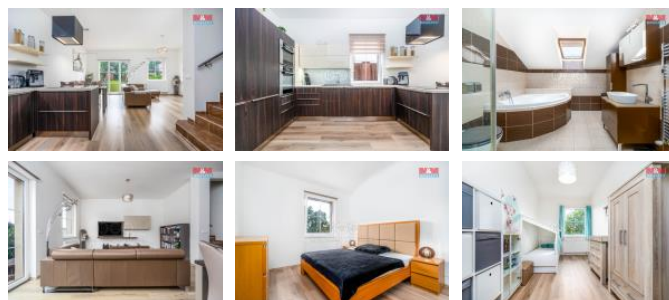

K prodeji, Rodinný d m, 127 m²

íslo inzerátu (ID): 4279351 Datum vydání: 28.09.2024

Cena za nemovitost:

10 950 000 K

Lokalita:

Nabízíme k prodeji prostorný rodinný d m v obci Stehel eves, který se nachází ve velmi klidné ásti obce s vynikající dostupností do Prahy. Tento d m je skv lou volbou pro rodiny hledající pohodlí i dostatek prostoru. D m o celkové užité ploše 127 m² nabízí 5 místností rozložených do dvou nadzemních podlaží. Prostorná zahrada je ideální pro d ti i relaxaci. D m je v skv lém stavu a nabízí exkluzivní kuchy ské spot ebi e zna ek De Dietrich a Brandt, které zajisté ocení každý milovník domácího va ení. Neváhejte a p ij te si prohlédnout tento d m na vlastní o í! Skv lá lokalita v klidné ásti, moderní interiér a dostatek prostoru jsou zárukou spokojeného bydlení. Pro více informací i sjednání prohlídky nás neváhejte kontaktovat.

ID inzerátu ESO:	4279351
Inzerát aktualizován:	28.09.2024
Inzerát vydán:	19.09.2024
ID zakázky v RK:	900884979
Poloha objektu:	Rohový
Budova je z:	Cihla
Stav:	Velmi dobrý
Vlastnictví:	Osobní
Užitná plocha:	127 m ²
Plocha pozemku:	417 m ²
Kód zakázky:	884979