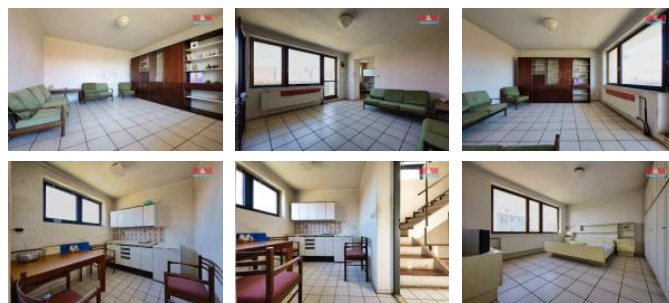

K prodeji, Rodinný d m, 127 m²

íslo inzerátu (ID): 4234439 Datum vydání: 24.07.2024

Cena za nemovitost:

3 990 000 K

Lokalita:
P erov

Nabízíme k prodeji prostorný rodinný d m 6+1 s pozemkem v klidné obci Polkovice. Nemovitost je z cihly a tvárnice s betonovými stropními panely, se rozkládá na t ech nadzemních podlažích a jednom podzemním podlaží sloužícím jako sklep. P ízemí domu je vybaveno prostornou garáží s pr jezdem na pozemek, což nabízí praktické a komfortní parkování.

Celková plocha parcely íní 652 m² a je na ní situována vlastní studna a k lny. D m nabízí spoustu možností pro p ízp sobení podle pot eb nového majitele.

V obci se nachází veškerá základní ob anská vybavenost - pošta, obchod, školka. Pro milovníky p írody a aktivního odpo ínku je výhodou blízkost Tova ovských jezer, která nabízí ideální prost edí pro relaxaci a rekrea ní aktivity.

Tato nemovitost je vhodná pro rodiny hledající prostorné a pohodlné bydlení s bohatými možnostmi využití a s blízkostí p írody, p í zachování dobré dostupnosti veškerých služeb.

Pro více informací kontaktujte maklé e.

ID inzerátu ESO:	4234439
Inzerát aktualizován:	24.07.2024
Inzerát vydán:	02.04.2024
ID zakázky v RK:	900867536
Poloha objektu:	Rohový
Budova je z:	Cihla
Stav:	Dobrý
Vlastnictví:	Osobní
Užitná plocha:	127 m²
Plocha pozemku:	652 m²
Parkování:	Garáž
Lodžie:	ANO
Kód zakázky:	867536

KONTAKTNÍ ÚDAJE:

Vojtěch Burda

Tel:

296 399 006

Email:

info@mmreality.cz

MaM reality holding,

a.s.

Tel:

800 100 446

Adresa:

Krakovská 1675/2, 11000

Praha - Nové M sto

Web:

www.mmreality.cz