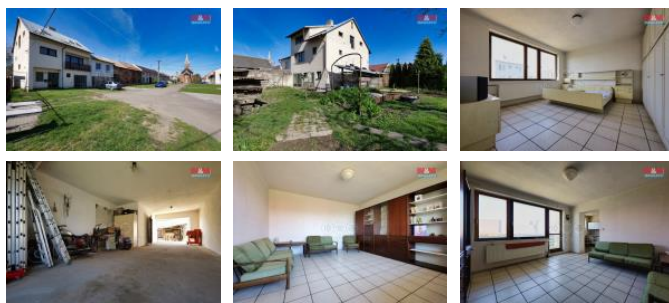

## K prodeji, Rodinný d m, 126 m<sup>2</sup>

íslo inzerátu (ID): 4271161 Datum vydání: 22.11.2024

Cena za nemovitost:

**4 300 000 K**

Lokalita:  
**P erov**

Nabízíme k prodeji prostorný rodinný d m 6+1 v obci Polkovice, ideální pro rodiny hledající pohodlí a prostor. Nemovitost stojí na pozemku o rozloze 2 194 m<sup>2</sup> a rozkládá se na t ech nadzemních a jednom podzemním podlaží, které slouží jako sklep.

D m je postaven z cihly a tvárníc s betonovými stropními panely. P ízemí nabízí prostornou garáž s pr jezdem na pozemek, což usnad ũje parkování. Na pozemku se nachází vlastní studna a k lny, s možností výstavby dalšího domu.

Tato nemovitost je ideální pro ty, kte í hledají komfortní bydlení s bohatými možnostmi využití. Pro další informace a domluvení prohlídky kontaktujte našeho maklé e.

ID inzerátu ESO:	4271161
Inzerát aktualizován:	22.11.2024
Inzerát vydán:	20.08.2024
ID zakázky v RK:	900882746
Poloha objektu:	Rohový
Budova je z:	Cihla
Stav:	Dobrý
Vlastnictví:	Osobní
Užitná plocha:	126 m <sup>2</sup>
Plocha pozemku:	2194 m <sup>2</sup>
Parkování:	Garáž
Lodžie:	ANO
Kód zakázky:	882746