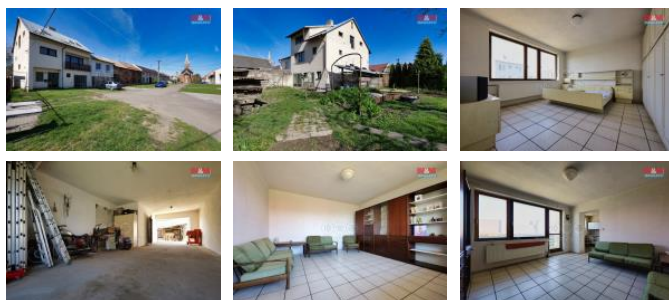

K prodeji, Rodinný d m, 126 m2

íslo inzerátu (ID): 4271161 Datum vydání: 05.12.2024

Cena za nemovitost:

4 300 000 K

Lokalita:
P erov

Nabízíme k prodeji prostorný rodinný d m 6+1 v obci Polkovice, ideální pro rodiny hledající pohodlí a prostor. Nemovitost stojí na pozemku o rozloze 2 194 m2 a rozkládá se na t ech nadzemních a jednom podzemním podlaží, které slouží jako sklep.

D m je postaven z cihly a tvárníc s betonovými stropními panely. P ízemí nabízí prostornou garáž s pr jezdem na pozemek, což usnad ũje parkování. Na pozemku se nachází vlastní studna a k lny, s možností výstavby dalšího domu.

Tato nemovitost je ideální pro ty, kte í hledají komfortní bydlení s bohatými možnostmi využití. Pro další informace a domluvení prohlídky kontaktujte našeho maklé e.

ID inzerátu ESO:	4271161
Inzerát aktualizován:	05.12.2024
Inzerát vydán:	20.08.2024
ID zakázky v RK:	900882746
Poloha objektu:	Rohový
Budova je z:	Cihla
Stav:	Dobrý
Vlastnictví:	Osobní
Užitná plocha:	126 m2
Plocha pozemku:	2194 m2
Parkování:	Garáž
Lodžie:	ANO
Kód zakázky:	882746