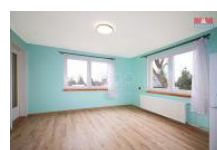

K prodeji, Rodinný d m, 125 m2

íslo inzerátu (ID): 4235618 Datum vydání: 28.11.2024

Cena za nemovitost:

2 689 000 K

Lokalita:
Sokolov

P edstavte si, že každý den probouzíte vlastním snem. Kde každý okamžik strávený doma je jako dovolená v jednom z nejkrásn ějších kout ů naší zem ě. Vítejte v Bublav ě – v míst ě, kde se tento sen stává vaší realitou. Nabízíme vám exkluzivní možnost p em nit tento kouzelný d m na úbo ěí Bublavy na místo vašeho trvalého úto išt ě nebo p íležitostné úniky p ed ruchem m sta.

Tato chata v sou asnosti prochází transformací, která kladn p edznamenává její budoucí kouzlo a pohodu. I když rekonstrukce ješt ě není zcela dokon ěna, již nyní se m žete t šit na t ěi nov renovované místnosti, které zá í istotou a novotou. P edstavte si, že tyto místnosti zaplníte svým osobním stylem – a už jako útulné ložnice, inspirativní pracovny, nebo místa pro vaše hobby.

Koupelna a kuchy ješt ě čekají na dokon ění, avšak s p ípravenými rozvody vody a elekt iny máte šanci realizovat své sny o dokonalém interiéru.

Tento rodinný d m vám nabízí klid a pokoj, ale zároveň dostate nou blízkost k civilizaci.

ID inzerátu ESO:	4235618
Inzerát aktualizován:	28.11.2024
Inzerát vydán:	05.04.2024
ID zakázky v RK:	900866425
Poloha objektu:	Samostatný
Budova je z:	D evostavba
Stav:	Dobrý
Vlastnictví:	Osobní
Užitná plocha:	125 m2
Plocha pozemku:	583 m2
Kód zakázky:	866425