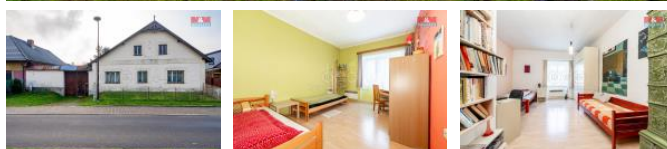

## K prodeji, Rodinný d m, 123 m2

íslo inzerátu (ID): 4293470 Datum vydání: 01.01.2025

Cena za nemovitost:

**5 860 000 K**Lokalita:  
**Jihlava**

Hledáte rodinné sídlo v klidné lokalitě, zároveň ale s dobrou dostupností krajského města a dálnice D1? V obci Ždírec vám nabízíme d m 5+kk s celkovou plochou pozemku 3186 m2. V první části se nachází uzavřený dvůr s domem, nepoužívaným betonovým bazénem a dalšími hospodářskými budovami. V zadní části je zahrada o výměře 1535 m2. Nabízí se různé způsoby využití, jak k chovu zvířat, pěstování plodin a nebo prostě jen využití dostatek prostoru k relaxaci.

Samotný d m je vytápěn elektrickými plynovými kotlemy a krbovými kamny. Je napojený na obecní vodovod a kanalizaci. Plyn se nachází před domem. Máme tu také dvě studny s užitkovou vodou. Prostoru i možností využití poskytuje tato nemovitost opravdu mnoho, kontaktujte nás a vše vám rádi ukážeme. S financováním vám rádi poradí naši hypoteční specialisté.

ID inzerátu ESO:	4293470
Inzerát vydán:	20.11.2024
Inzerát aktualizován:	01.01.2025
ID zakázky v RK:	900891685
Poloha objektu:	V bloku
Budova je z:	Smíšená
Stav:	Dobrý
Vlastnictví:	Osobní
Užitná plocha:	123 m2
Plocha pozemku:	3186 m2
Parkování:	Garáž
Kód zakázky:	891685