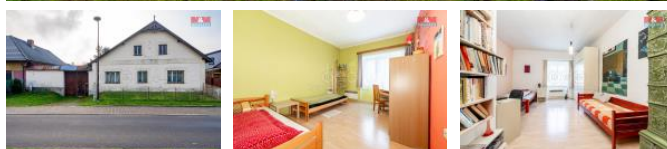

K prodeji, Rodinný d m, 123 m2

íslo inzerátu (ID): 4293470 Datum vydání: 10.02.2025

Cena za nemovitost:

5 860 000 K

Lokalita:
Jihlava

Hledáte rodinné sídlo v klidné lokalitě, zároveň ale s dobrou dostupností krajského města a dálnice D1? V obci Ždírec vám nabízíme d m 5+kk s celkovou plochou pozemku 3186 m2. V první části se nachází uzavřený dvůr s domem, nepoužívaným betonovým bazénem a dalšími hospodářskými budovami. V zadní části je zahrada o výměře 1535 m2. Nabízí se různé způsoby využití, jak k chovu zvířat, pěstování plodin a nebo prostě jen využití dostatek prostoru k relaxaci.

Samotný d m je vytápěn elektrickými plynovými kotle a krbovými kamny. Je napojený na obecní vodovod a kanalizaci. Plyn se nachází před domem. Máme tu také dvě studny s užitkovou vodou. Prostoru i možností využití poskytuje tato nemovitost opravdu mnoho, kontaktujte nás a vše vám rádi ukážeme. S financováním vám rádi poradí naši hypoteční specialisté.

ID inzerátu ESO:	4293470
Inzerát vydán:	20.11.2024
Inzerát aktualizován:	10.02.2025
ID zakázky v RK:	900891685
Poloha objektu:	V bloku
Budova je z:	Smíšená
Stav:	Dobrý
Vlastnictví:	Osobní
Užitná plocha:	123 m2
Plocha pozemku:	3186 m2
Parkování:	Garáž
Kód zakázky:	891685