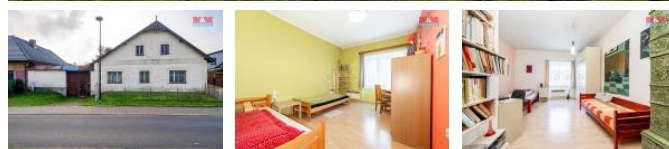

K prodeji, Rodinný d m, 123 m2

íslo inzerátu (ID): 4293470 Datum vydání: 21.11.2024

Cena za nemovitost:

5 860 000 KLokalita:
Jihlava

Hledáte rodinné sídlo v klidné lokalitě, zároveň ale s dobrou dostupností krajského města a dálnice D1? V obci Ždírec vám nabízíme d m 5+kk s celkovou plochou pozemku 3186 m2. V první části se nachází uzavřený dvůr s domem, nepoužívaným betonovým bazénem a dalšími hospodářskými budovami. V zadní části je zahrada o výměře 1535 m2. Nabízí se různé způsoby využití, jak k chovu zvířat, pěstování plodin a nebo prostě jen využití dostatek prostoru k relaxaci.

Samotný d m je vytápěn elektrickými plynovými kotlemi a krbovými kamny. Je napojený na obecní vodovod a kanalizaci. Plyn se nachází před domem. Máme tu také dvě studny s užitkovou vodou. Prostoru i možností využití poskytuje tato nemovitost opravdu mnoho, kontaktujte nás a vše vám rádi ukážeme. S financováním vám rádi poradí naši hypoteční specialisté.

ID inzerátu ESO:	4293470
Inzerát vydán:	20.11.2024
Inzerát aktualizován:	21.11.2024
ID zakázky v RK:	900891685
Poloha objektu:	V bloku
Budova je z:	Smíšená
Stav:	Dobrý
Vlastnictví:	Osobní
Užitná plocha:	123 m2
Plocha pozemku:	3186 m2
Parkování:	Garáž
Kód zakázky:	891685