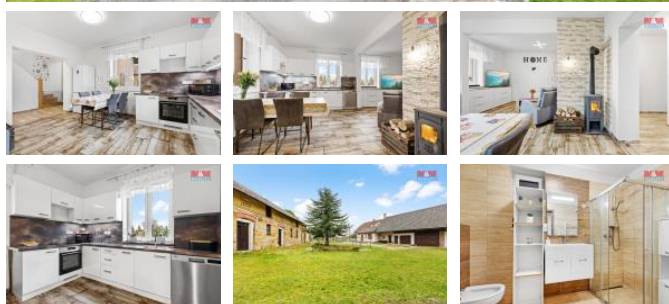

Velikost krásné parcely činí 4664 m2 a dále zde najdete garáž, dílnu, stodolu 24x10 m, konírnu, sklepy a další prostory.

Cihlový, patrový d m se rozkládá na dvou nadzemních podlažích a má užitnou plochu 123 m2. Je vytápěn ústředním tepelným zdrojem nebo křemíkovými kamny, které příjemně vytopí celý d m. V podzemí je topení podlahové, v patře radiátory. D m je napojen na veřejný vodovod, dále jsou k dispozici dvě studny. V domě jsou dvě koupelny a balkon.

Nemovitost lze financovat hypotéčním úvěrem. Pro více informací kontaktujte makléře. Budeme se těšit na prohlídku.

ID inzerátu ESO:	4250997
Inzerát aktualizován:	29.07.2024
Inzerát vydán:	31.05.2024
ID zakázky v RK:	900862783
Poloha objektu:	Samostatný
Budova je z:	Cihla
Stav:	Dobrý
Vlastnictví:	Osobní
Užitná plocha:	123 m2
Plocha pozemku:	4664 m2
Balkón:	ANO
Kód zakázky:	862783