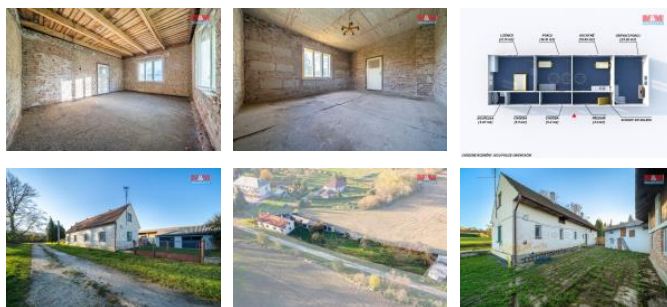

K prodeji, Rodinný d m, 122 m2

íslo inzerátu (ID): 4296051 Datum vydání: 28.11.2024

Cena za nemovitost:

3 295 000 K

Lokalita:
Klatovy

Nabízíme k prodeji rodinný d m v obci Ve echov o užitné ploše cca 122 m2 se zahradou o ploše 1332 m2. D m disponuje chodbou, dv ma pokoji, kuchyní, obývací ástí a koupelnou s vanou. Nemovitost je ur ena ke kompletní rekonstrukci a náleží k ní i hospodá ské budovy a dv garáže. Nemovitost napojena na ve ejný vodovod, septik a elekt inu. Vytáp ní ešeno kotlem na TP. Ve echov je vesnice, spadající pod m sto Horaž ovice v okrese Klatovy. Veškerou ob anskou vybavenost naleznete v cca 6 km vzdálených Horaž ovicích. Doporu ují prohlídku. S financováním vám rádi pomohou naši finan ní specialisté.

ID inzerátu ESO:	4296051
Inzerát vydán:	28.11.2024
ID zakázky v RK:	900815994
Poloha objektu:	Samostatný
Budova je z:	Cihla
Stav:	Dobrý
Vlastnictví:	Osobní
Užitná plocha:	122 m2
Plocha pozemku:	1332 m2
Parkování:	Garáž
Kód zakázky:	815994