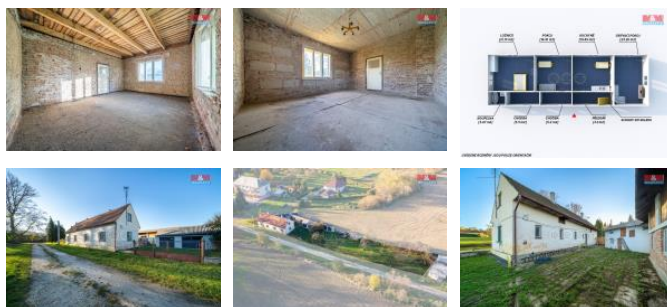

K prodeji, Rodinný d m, 122 m2

íslo inzerátu (ID): 4296051 Datum vydání: 28.11.2024

Cena za nemovitost:

3 295 000 K

Lokalita:
Klatovy

Nabízíme k prodeji rodinný d m v obci Ve echov o užité ploše cca 122 m2 se zahradou o ploše 1332 m2. D m disponuje chodbou, dv ma pokoji, kuchyní, obývací ástí a koupelnou s vanou. Nemovitost je ur ena ke kompletní rekonstrukci a náleží k ní i hospodá ské budovy a dv garáže. Nemovitost napojena na ve ejný vodovod, septik a elekt inu. Vytáp ní ešeno kotlem na TP. Ve echov je vesnice, spadající pod m sto Horaž ovice v okrese Klatovy. Veškerou ob anskou vybavenost naleznete v cca 6 km vzdálených Horaž ovicích. Doporu ují prohlídku. S financováním vám rádi pomohou naši finan ní specialisté.

ID inzerátu ESO:	4296051
Inzerát vydán:	28.11.2024
ID zakázky v RK:	900815994
Poloha objektu:	Samostatný
Budova je z:	Cihla
Stav:	Dobrý
Vlastnictví:	Osobní
Užitná plocha:	122 m2
Plocha pozemku:	1332 m2
Parkování:	Garáž
Kód zakázky:	815994