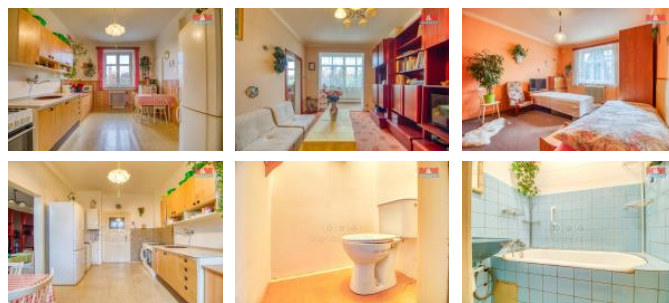

K prodeji, Rodinný d m, 122 m²

íslo inzerátu (ID): 4295417 Datum vydání: 17.01.2025

Cena za nemovitost:

5 500 000 K

Lokalita:
Klatovy

Nabízíme k prodeji dvougenera ní podsklepený adový d m v klidné ásti Klatov v ul.Reinsbergova. Tato cihlová nemovitost o celkové užité ploše 122 m² je rozdělena na dvě samostatné bytové jednotky o dispozicích 2+1 se společným zádvěím a samostatnými m idly elekt iny a plynu, což poskytuje ideální p íležitost pro vícegenera ní bydlení nebo jako investici. D m je v p vodním, avšak udržovaném stavu a je napojen na ve ejný vodovod a kanalizaci. Vytáp ní je zajišt no plynovými kotly. Sou ástí domu je jedno podzemní a dv nadzemní podlaží. Celková plocha pozemku íní 219 m², jehož sou ástí je udržovaná zahrádka s úžasným výhledem na centrum m sta. Nemovitost se nachází v klidné ásti obce, což zajiš uje p íjemné bydlení s dostatkem soukromí. Veškerá ob anská vybavenost v t sné blízkosti. P í rychlém jednání sleva.

ID inzerátu ESO:	4295417
Inzerát aktualizován:	17.01.2025
Inzerát vydán:	26.11.2024
ID zakázky v RK:	900892751
Poloha objektu:	adový
Budova je z:	Cihla
Stav:	Dobrý
Vlastnictví:	Osobní
Užitná plocha:	122 m ²
Plocha pozemku:	219 m ²
Balkón:	ANO
Kód zakázky:	892751