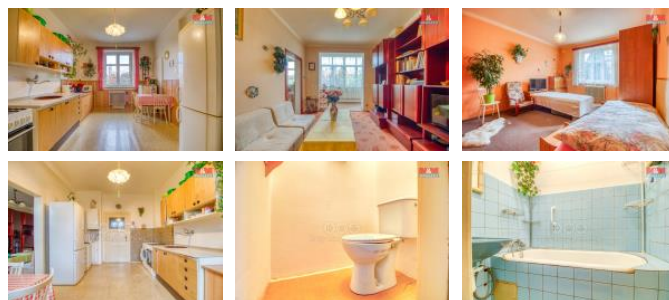

## K prodeji, Rodinný d m, 122 m<sup>2</sup>

íslo inzerátu (ID): 4295417 Datum vydání: 03.02.2025

Cena za nemovitost:

**5 500 000 K**

Lokalita:  
**Klatovy**

Nabízíme k prodeji dvougenera ní podsklepený adový d m v klidné ásti Klatov v ul.Reinsbergova. Tato cihlová nemovitost o celkové užité ploše 122 m<sup>2</sup> je rozdělena na dvě samostatné bytové jednotky o dispozicích 2+1 se společným zádvěím a samostatnými m idly elekt iny a plynu, což poskytuje ideální p íležitost pro vícegenera ní bydlení nebo jako investici. D m je v p vodním, avšak udržovaném stavu a je napojen na ve ejný vodovod a kanalizaci. Vytáp ní je zajišt no plynovými kotly. Sou ástí domu je jedno podzemní a dv nadzemní podlaží. Celková plocha pozemku íní 219 m<sup>2</sup>, jehož sou ástí je udržovaná zahrádka s úžasným výhledem na centrum m sta. Nemovitost se nachází v klidné ásti obce, což zajiš uje p íjemné bydlení s dostatkem soukromí. Veškerá ob anská vybavenost v t sné blízkosti. P í rychlém jednání sleva.

ID inzerátu ESO:	4295417
Inzerát aktualizován:	03.02.2025
Inzerát vydán:	26.11.2024
ID zakázky v RK:	900892751
Poloha objektu:	adový
Budova je z:	Cihla
Stav:	Dobrý
Vlastnictví:	Osobní
Užitná plocha:	122 m <sup>2</sup>
Plocha pozemku:	219 m <sup>2</sup>
Balkón:	ANO
Kód zakázky:	892751