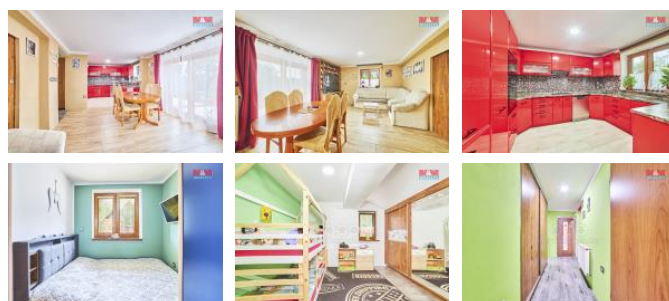

## K prodeji, Rodinný d m, 121 m<sup>2</sup>

íslo inzerátu (ID): 4270478 Datum vydání: 22.10.2024

Cena za nemovitost:

**6 990 000 K**Lokalita:  
**Prachatice**

Nabízíme k prodeji rodinný d m v atraktivní lokalitě Šumavy v obci Záto , katastrální území Lenora. D m má dv nadzemní podlaží o dispozici 5+kk a celkovou užžitnou plochou 121 m<sup>2</sup>, což zajiš uje dostatek prostoru pro pohodlné bydlení. V letech 2017 - 2022 prošel d m rozsáhlou rekonstrukcí - nová okna s trojskly, elektřina v m di s protipožárními kabely, nová voda i odpad v plastu, izolace fasády, nový bojler. Podlahové topení, které ohřívá automatický splynovací kotel na tuhá paliva, v domě je i p íprava na krbovou vložku s vým níkem. Pravidelná revize komínu. Součástí je i prostorná zateplená garáž, další skladovací prostory a kompletní odvodná zahrada. Celková plocha pozemku je 1416 m<sup>2</sup>. K domu je i nov vypracovaný projekt na další p ístavbu a rozšíření dispozice domu na 7+kk. Tato nemovitost jistě splňuje ideální podmínky pro Vaše rodinné bydlení i rekreaci. D m leží na p ekrásném místě uprostřed Šumavy, hned pod Boubínem. Zavolejte si o prohlídku, tohle místo prostě musíte vidět.

ID inzerátu ESO:	4270478
Inzerát vydán:	16.08.2024
Inzerát aktualizován:	22.10.2024
ID zakázky v RK:	900880769
Poloha objektu:	Samostatný
Budova je z:	Cihla
Stav:	Velmi dobrý
Vlastnictví:	Osobní
Užitná plocha:	121 m <sup>2</sup>
Plocha pozemku:	1416 m <sup>2</sup>
Parkování:	Garáž
Kód zakázky:	880769