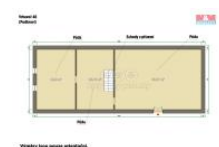

ID inzerátu ESO:	4196514
Inzerát aktualizován:	28.11.2024
Inzerát vydán:	27.10.2023
ID zakázky v RK:	900852520
Poloha objektu:	Samostatný
Budova je z:	Smíšená
Stav:	Před rekonstrukcí
Vlastnictví:	Osobní
Užitná plocha:	121 m2
Plocha pozemku:	1019 m2
Kód zakázky:	852520