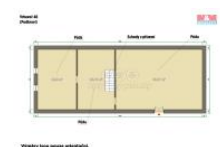

ID inzerátu ESO:	4196514
Inzerát aktualizován:	28.11.2024
Inzerát vydán:	27.10.2023
ID zakázky v RK:	900852520
Poloha objektu:	Samostatný
Budova je z:	Smíšená
Stav:	Před rekonstrukcí
Vlastnictví:	Osobní
Užitná plocha:	121 m2
Plocha pozemku:	1019 m2
Kód zakázky:	852520