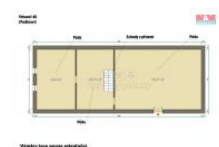

ID inzerátu ESO:	4196514
Inzerát aktualizován:	29.07.2024
Inzerát vydán:	27.10.2023
ID zakázky v RK:	900852520
Poloha objektu:	Samostatný
Budova je z:	Smíšená
Stav:	Před rekonstrukcí
Vlastnictví:	Osobní
Užitná plocha:	121 m2
Plocha pozemku:	1019 m2
Kód zakázky:	852520