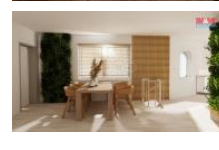

K prodeji, Rodinný d m, 121 m2

íslo inzerátu (ID): 4186669 Datum vydání: 29.07.2024

Cena za nemovitost:

1 090 000 K

Lokalita:
Znojmo

Nabízím Vám rodinný d m ve fázi hrubé stavby v m stysu B ha ovíce, konkrétn v jeho ásti Ratišovice. Jedná se o velmi atypickou stavbu, která se pyšní svou vlastní v ží a výhledem z balkónu na okolní p írodu.

D m má dv nadzemní podlaží a celkem 121 m2 podlahové plochy. Je již napojen na elekt inu a m stský vodovod. Kanalizace je vedena do vzdálenosti 15 m a je schválené p ípojení domu. Nejenom na okrasu zde nalezneme komín p ístupný z obou pater domácnosti.

D m se skládá z p ízemí, kde je plánován obývací pokoj s barem i menší kuchyní, koupelnou, WC a vstupem na zahradu za domem. Do patra je plánováno to ité schodišt . Nalezneme zde p vodní bazén, který lze, a je tak i plánováno, využít jako úložný prostor domu pod podlahou obývacího pokoje. V pat e potom nalezneme prostory pro kuchy s výhledem do krajiny za obcí, velkou jídelnu, ložnici s toaletou a vstupní chodbou do domu.

Uvedená cena je za nemovitost.

ID inzerátu ESO:	4186669
Inzerát aktualizován:	29.07.2024
Inzerát vydán:	25.09.2023
ID zakázky v RK:	900848244
Poloha objektu:	Samostatný
Budova je z:	Cihla
Stav:	Ve výstavb (nezkolaudováno)
Vlastnictví:	Osobní
Užitná plocha:	121 m2
Plocha pozemku:	300 m2
Balkón:	ANO
Kód zakázky:	848244