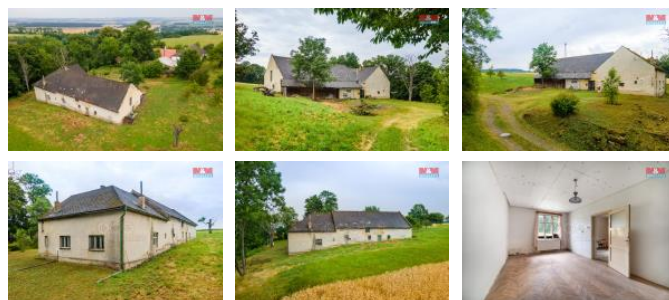

K prodeji, Rodinný d m, 120 m2

íslo inzerátu (ID): 4301205 Datum vydání: 17.01.2025

Cena za nemovitost:

2 690 000 K

Lokalita:
Svitavy

Nabízíme Vám d m na výjime ném míst , na okraji obce Radim . D m má dispozici 2+1, má podlahovou plochu 125 m2 a je v p vodním stavu. Na d m navazují chlévy a stodola. P ipraven k rekonstrukci podle Vašich p edstav. D m obklopuje rozlehlá udržovaná zahrada a nachází se na kopci, na velmi klidném míst uprost ed p írody. Pokud hledáte skute ný klid a soukromí, toto místo Vás nadchne. Rozlehlá zahrada nabízí dostatek prostoru pro p ípadnou stavbu dalšího rodinného domu. V Radim í najdete bohatou ob anskou vybavenost. Do Svitav í do Polí ky dojedete za tvrt hodiny. S financováním Vám rádi pom žeme, pro více informací kontaktujte prosím maklé e.

| | |
|-----------------------|-------------------|
| ID inzerátu ESO: | 4301205 |
| Inzerát aktualizován: | 17.01.2025 |
| Inzerát vydán: | 26.12.2024 |
| ID zakázky v RK: | 900893547 |
| Poloha objektu: | Samostatný |
| Budova je z: | Smíšená |
| Stav: | P ed rekonstrukcí |
| Vlastnictví: | Osobní |
| Užitná plocha: | 120 m2 |
| Plocha pozemku: | 3069 m2 |
| Kód zakázky: | 893547 |