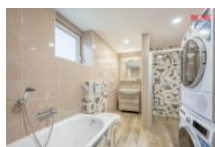

K prodeji, Rodinný d m, 120 m²

íslo inzerátu (ID): 4293941 Datum vydání: 17.01.2025

Cena za nemovitost:

8 240 000 K

Lokalita:
Kladno

Dovolujeme si nabídnout k prodeji rodinný d m o užité ploše 120 m², nacházející se v Libušín okr. Kladno. Tento cihlový d m je dvoupodlažní, p ízemí nabízí prostor 2+1 po rekonstrukci: chodba, kuchy , obývací pokoj, ložnice, koupelna ze sprchovým koutem, vanou a toaletou. Najdeme zde i druhé samostatné wc. Horní patro nabízí 2 pokoje a p dní prostor, zatím bez rekonstrukce. Voda a kanalizace je ve ejná, vytáp ní domu zajiš uje plynový kotel. Stav nemovitosti je velmi dobrý, s možností okamžitého bydlení. Veškerá ob anská vybavenost v míst a dobrá dopravní dostupnost do Kladna. V okolí se nachází krásná p írodní krajina. Neváhejte a domluvte si prohlídku ještě dnes! S financováním mohou pomoci naši hypote ní specialisté.

ID inzerátu ESO:	4293941
Inzerát aktualizován:	17.01.2025
Inzerát vydán:	20.11.2024
ID zakázky v RK:	900890039
Poloha objektu:	Samostatný
Budova je z:	Cihla
Stav:	Velmi dobrý
Vlastnictví:	Osobní
Užitná plocha:	120 m²
Plocha pozemku:	365 m²
Kód zakázky:	890039