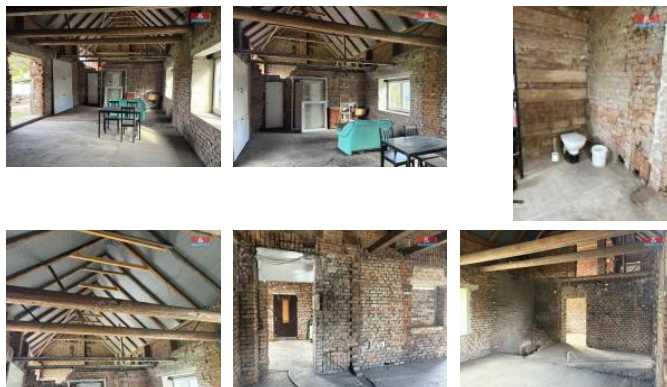

K prodeji, Rodinný d m, 120 m²

íslo inzerátu (ID): 4286432 Datum vydání: 27.11.2024

Cena za nemovitost:

2 940 000 K

Lokalita:

Nabízíme k prodeji samostatn stojící rodinný d m v malebné a klidné ásti obce Žleby. Tento cihlový d m je ideální volbou pro ty, kteří hledají nemovitost s potenciálem k rekonstrukci dle vlastních p edstav. D m disponuje jedním podzemním a jedním nadzemním podlažím a celkovou užitnou plochou 120 m². Sou ástí prodeje je také pozemek o velikosti 999 m², který poskytuje dostatek prostoru pro zahradu, relaxaci i další stavební úpravy. Na pozemku je schválený projekt pro výstavbu rodinného domu o dispozici 4+ kk. Na pozemku studna. Výhodou je umíst ní v klidné ásti obce, které zajiš uje soukromí a pohodlí. Nechte se inspirovat a vytvo te si sv j vysn ý domov ve Žlebech.

ID inzerátu ESO:	4286432
Inzerát aktualizován:	27.11.2024
Inzerát vydán:	19.10.2024
ID zakázky v RK:	900888103
Poloha objektu:	Samostatný
Budova je z:	Cihla
Stav:	P ed rekonstrukcí
Vlastnictví:	Osobní
Užitná plocha:	120 m ²
Plocha pozemku:	999 m ²
Kód zakázky:	888103