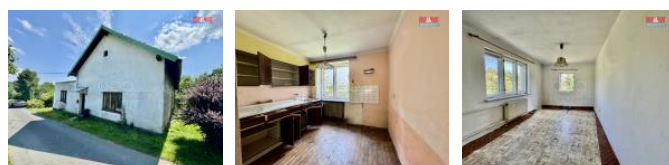

K prodeji, Rodinný d m, 120 m2

íslo inzerátu (ID): 4263175 Datum vydání: 03.03.2025

Cena za nemovitost:

1 499 999 K

Lokalita:

Nový Ji ín

Nabízíme k prodeji rodinný d m v klidné ásti Poho na samostatném pozemku o velikosti 545 m2. D m má cihlovou konstrukci a skládá se ze dvou nadzemních podlaží, jednoho podzemního podlaží a celkem ty místností, které byly obývány. Celková užitná plocha nemovitosti je 120 m2, avšak je zde p ílehlá stavba, která by mohla sloužit jako bydlení pro druhou rodinu, prostory k podnikání, apod... Tato ást však není zapsána ani zkolaudována. Objekt je ur en k rekonstrukci nebo demolici, aby zde stála stavba dle vašich p edstav. Na pozemku se nachází ješt druhá stavba, d íve nejspíše dílna. Je zarostlá zelení, a tak by mohla v budoucnu p edstavovat vinný sklípek nebo op t dílnu, garáž a jiné. Tento d m v klidné a p íjemné ásti obce Poho nabízí velký potenciál pro pohodlné bydlení nebo jako investicí p íležitost. S p ípadným financováním Vám ráda pom že naše hypote ní a úv rová specialista s mnohaletou praxí a zkušenostmi. Budeme se t šit.

ID inzerátu ESO:	4263175
Inzerát aktualizován:	03.03.2025
Inzerát vydán:	18.07.2024
ID zakázky v RK:	900879526
Poloha objektu:	Samostatný
Budova je z:	Cihla
Stav:	P ed rekonstrukcí
Vlastnictví:	Osobní
Užitná plocha:	120 m2
Plocha pozemku:	290 m2
Kód zakázky:	879526