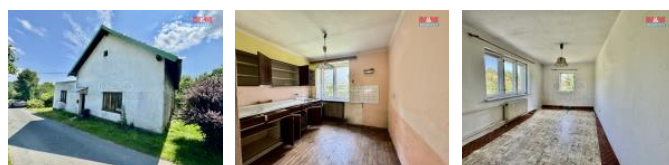

K prodeji, Rodinný d m, 120 m2

íslo inzerátu (ID): 4263175 Datum vydání: 28.11.2024

Cena za nemovitost:

1 499 999 KLokalita:
Nový Ji ín

Nabízíme k prodeji rodinný d m v klidné ásti Poho na samostatném pozemku o velikosti 545 m2. D m má cihlovou konstrukci a skládá se ze dvou nadzemních podlaží, jednoho podzemního podlaží a celkem ty místností, které byly obývány. Celková užitná plocha nemovitosti je 120 m2, avšak je zde p ílehlá stavba, která by mohla sloužit jako bydlení pro druhou rodinu, prostory k podnikání, apod... Tato ást však není zapsána ani zkolaudována. Objekt je ur en k rekonstrukci nebo demolici, aby zde stála stavba dle vašich p edstav. Na pozemku se nachází ješt druhá stavba, d íve nejspíše dílna. Je zarostlá zelení, a tak by mohla v budoucnu p edstavovat vinný sklípek nebo op t dílnu, garáž a jiné. Tento d m v klidné a p íjemné ásti obce Poho nabízí velký potenciál pro pohodlné bydlení nebo jako investicí p íležitost. S p ípadným financováním Vám ráda pom že naše hypote ní a ú v rová specialistka s mnohaletou praxí a zkušenostmi. Budeme se t šit.

ID inzerátu ESO:	4263175
Inzerát aktualizován:	28.11.2024
Inzerát vydán:	18.07.2024
ID zakázky v RK:	900879526
Poloha objektu:	Samostatný
Budova je z:	Cihla
Stav:	P ed rekonstrukcí
Vlastnictví:	Osobní
Užitná plocha:	120 m2
Plocha pozemku:	290 m2
Kód zakázky:	879526