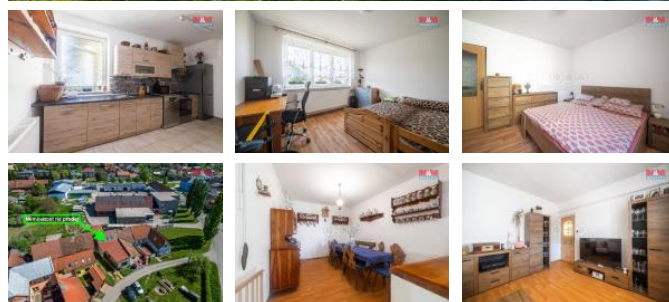

K prodeji, Rodinný d m, 120 m2

íslo inzerátu (ID): 4243310 Datum vydání: 29.07.2024

Cena za nemovitost:

3 290 000 K

Lokalita:

Uherské Hradišt

Máme pro Vás p ipraven k prodeji rodinný d m v obci Topolná o užitné ploše 120 m2. D m je o dispozici 4+kk s možností rozší ení o p dní vestavbu, která je nachystaná k dokon ení. U domu je malý dvorek s p edzahrádkou. K domu náleží zahrada o rozloze 117 m2. Samotný d m pak disponuje velkou vstupní halou se vstupem do prostorné a útulné kuchyn s velkou jídelnou, dále pak do obývacího pokoje. Proti obývacímu pokoji je schodišt do podkroví, se t emi okny vestavby orientovanými na západ. Z hlavní haly se dále dostaneme chodbou do dalších dvou samostatných pokoj , ložnice a pokoje pro hosty. Toaleta je samostatná. D m je vhodný pro rodinu s d tmi, pro pár i na investici. Pro více informací a prohlídku kontaktujte maklé e.

ID inzerátu ESO:	4243310
Inzerát aktualizován:	29.07.2024
Inzerát vydán:	03.05.2024
ID zakázky v RK:	900869513
Poloha objektu:	adový
Budova je z:	Smíšená
Stav:	Velmi dobrý
Vlastnictví:	Osobní
Užitná plocha:	120 m2
Plocha pozemku:	156 m2
Kód zakázky:	869513