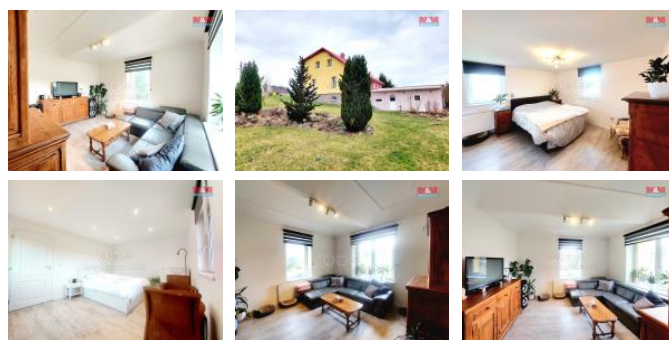

K prodeji, Rodinný d m, 120 m2

íslo inzerátu (ID): 4228687 Datum vydání: 29.07.2024

Cena za nemovitost:

11 800 000 K

Lokalita:

Praha-východ

Nabízíme k prodeji rodinný d m o dispozici 6+kk v klidné obci ep ice u Velkých Popovic s užitnou plochou 120 m2. Tento cihlový d m má celkem 6 místností. V p ízemí se nachází vstupní chodba, prostorný jídelní pokoj s kuchy ským koutem, kde najdeme krbová kamna, dále obývací pokoj, pracovna a toaleta. Po schodech se dostaneme do patra, kde se nachází t i nepr chozí pokoje a koupelna s vanou i sprchovým koutem. Dispozice a rozmíst ní pokoj slibuje pohodlné bydlení pro velkou rodinu. Budova je áste n podsklepená. V zadní ásti domu se nachází p ístavba, která sloužila jako malá hosp dka/bar, ale m že být využita i jako dílna nebo úložný prostor. Stavba stojí na rozlehlém pozemku o vým ě 1852 m2, který nabízí mnoho prostoru pro relaxaci, hry na erstvém vzduchu nebo zahradní ení. Je zde i možnost rozd lení pozemku na další stavební parcelu. Budoucí majitelé mohou o ekávat vysokou mírou soukromí a klidu ve vyhledávané lokalit se skv lou dostupností do hlavního m sta.

ID inzerátu ESO:	4228687
Inzerát aktualizován:	29.07.2024
Inzerát vydán:	11.03.2024
ID zakázky v RK:	900866283
Poloha objektu:	Samostatný
Budova je z:	Cihla
Stav:	Dobrý
Vlastnictví:	Osobní
Užitná plocha:	120 m2
Plocha pozemku:	1852 m2
Kód zakázky:	866283