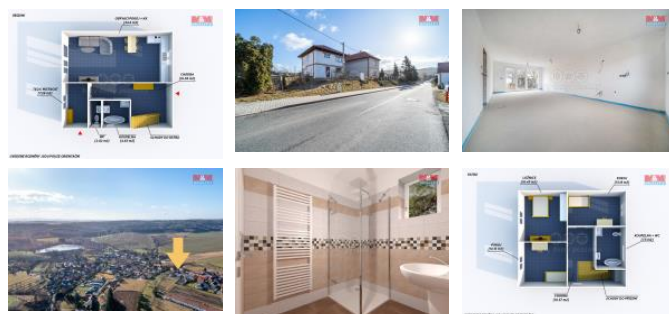

### Rakovník

Nabízíme k prodeji patrový rodinný d m ve výstavbě o dispozici 4+kk v Senci u Rakovníka s pozemkem o celkové ploše 767 m<sup>2</sup>. Tento rodinný d m nabízí vynikající příležitost pro ty, kteří si chtějí svěřit budoucí domov upravit a dostavět podle svých představ. V 1. NP se nachází vstupní chodba se schodištěm do 2. NP, prostorný obývací pokoj s kuchyňským koutem, koupelna, WC a technická místnost. Druhé nadzemní podlaží sestává z ložnice, dvou pokojů, koupelny a prostorné chodby. Poloha nemovitosti se nachází v příjemné části obce, která je zárukou klidného a pohodového bydlení v přírodě, avšak s dobrou dostupností okolí. V obci se nachází Obecní úřad, obchod s potravinami a restaurace. Základní škola je v sousední obci Lubná, vzdálená 1km od nemovitosti. Veškerou občanskou vybavenost naleznete v okresním městě Rakovník.

|                       |                              |
|-----------------------|------------------------------|
| ID inzerátu ESO:      | 4221202                      |
| Inzerát aktualizován: | 28.11.2024                   |
| Inzerát vydán:        | 13.02.2024                   |
| ID zakázky v RK:      | 900861220                    |
| Poloha objektu:       | Samostatný                   |
| Budova je z:          | Cihla                        |
| Stav:                 | Ve výstavbě (nezkolaudováno) |
| Vlastnictví:          | Osobní                       |
| Užitná plocha:        | 120 m <sup>2</sup>           |
| Plocha pozemku:       | 767 m <sup>2</sup>           |
| Kód zakázky:          | 861220                       |