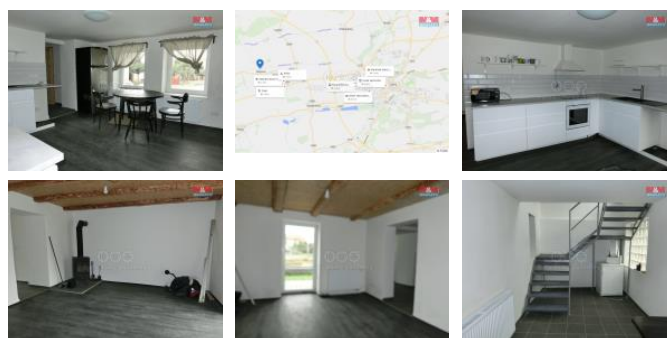

K prodeji, Rodinný d m, 119 m2

íslo inzerátu (ID): 4293457 Datum vydání: 21.11.2024

Cena za nemovitost:

5 700 000 K

Lokalita:
Kladno

Nabízíme k prodeji rodinný d m v klidné ásti obce Libovice u Slaného. Tento adový d m o užitné ploše 137 m2 a celkovém pozemku 219 m2 prošel nedávnou rekonstrukcí, která zahrnuje modernizaci interiéru a zajiš uje vysoký komfort bydlení. D m disponuje t emi místnostmi, které poskytují dostatek prostoru pro rodinný život. V p ízemí domu se nachází spole enská místnost, koupelna se sprchovým koutem a WC, prostorná garáž. V prvním pat e je samostatná kuchy s novou kuchy skou linkou, na kuchy je napojena menší místnost, která m že být využita jako komora nebo pracovna. Na pat e je také ložnice a koupelna s vanou a WC. Vytáp ní je tepelným erpadlem a krbem. Cihlová konstrukce zajiš uje dlouhou životnost a stabilitu stavby. Díky své poloze v klidné ásti obce nabízí d m p íjemné prost edí pro relaxaci a odpo ínek. Obec Libovice se nachází 15 minut od Letiš Praha. Více info v RK

ID inzerátu ESO:	4293457
Inzerát vydán:	20.11.2024
Inzerát aktualizován:	21.11.2024
ID zakázky v RK:	900891741
Poloha objektu:	adový
Budova je z:	Cihla
Stav:	Po rekonstrukci
Vlastnictví:	Osobní
Užitná plocha:	119 m2
Plocha pozemku:	219 m2
Parkování:	Garáž
Kód zakázky:	891741