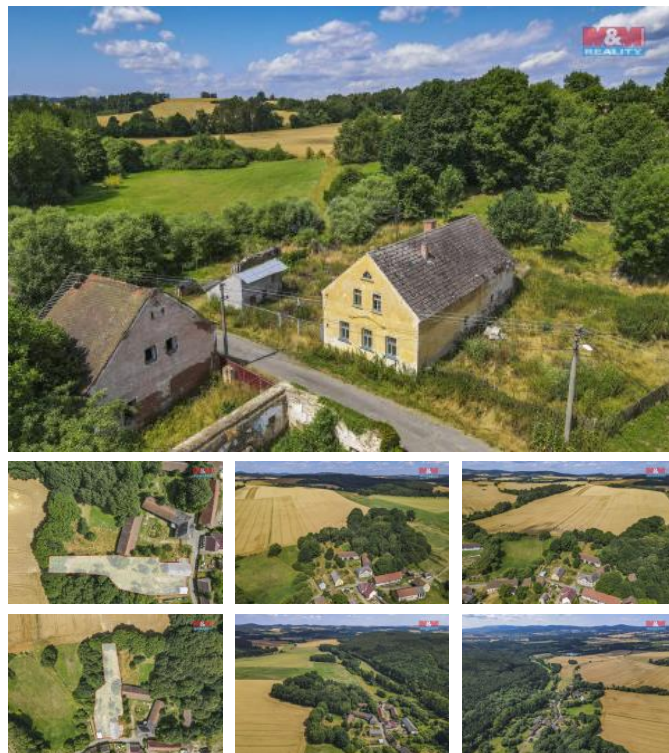

### Lokalita: Domažlice

Nabízíme k prodeji rodinný d m v malebné osad Slatina u Hostoun , situovaném v idylickém prostředí na polosamot u lesa. Nemovitost je typická pro svou smíšenou konstrukci a nabízí užitnou plochu 118 m2 na celkové výměře pozemku 2979 m2. D m po ítá s t emi místnostmi a je rozmíst ěn ve dvou nadzemních podlažích, aktuálně vyžaduje rekonstrukci, p i emž poskytuje skvělé možnosti pro p ízp sobení dle vlastních p edstav. Sou ástí nabídky je i možnost propachtování dodate ného pozemku s malebným pot ěkem a potenciál odkoupení sousedního domu, což p ínáší unikátní p íležitost pro rozší ění vašeho prostoru nebo vytvo ění rodinného sídla. Nemovitost je napojena na studnu a žumpu, poskytující autonomie ve vodním a odpadovém hospodá ství. Tento d m je umíst ěn 20 km od Domažlic a 22 km od hranic s N ěmeckem, což zajiš ťuje p íjemnou dostupnost jak pro klidné bydlení, tak pro vyžití v p írod ě i cestování.

pro více informací kontaktujte maklé ku.

ID inzerátu ESO:	4242993
Inzerát aktualizován:	29.07.2024
Inzerát vydán:	03.05.2024
ID zakázky v RK:	900872374
Poloha objektu:	Samostatný
Budova je z:	Smíšená
Stav:	Dobrý
Vlastnictví:	Osobní
Užitná plocha:	118 m2
Plocha pozemku:	2979 m2
Kód zakázky:	872374