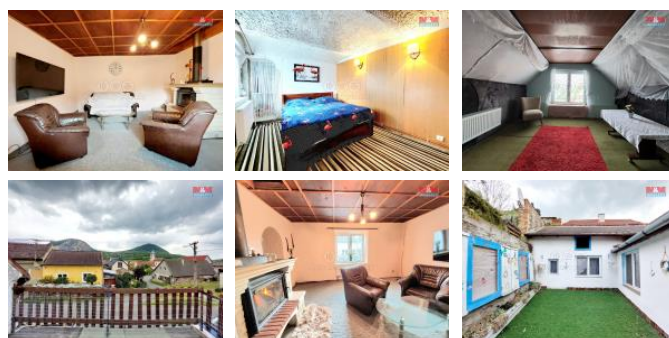

## K prodeji, Rodinný d m, 118 m<sup>2</sup>

íslo inzerátu (ID): 4242217 Datum vydání: 29.07.2024

Cena za nemovitost:

**2 640 000 K**

Lokalita:

**Most**

Rodinný d m v klidné ásti obce Želenice, o dispozici 4+1, užitná plocha 118 m<sup>2</sup>. Celková plocha pozemku, na kterém d m stojí iní 218 m<sup>2</sup>. Sou ástí je i zahrada a garáž. Dominantou domu je krb v obývacím pokoji, který p idává útulnost a teplo do celého prostoru. D m je vybaven plastovými okny, které zajistí dostatek sv tla a tepelnou izolací. St echa je ve výborném stavu. Vytáp ní je zajišt no plynovým kotlem. Krb je napojen na topení a p ipraven na oh ev vody, což umož ňuje úsporu náklad na vytáp ní. D m je také vybaven p ívodem vody a elekt iny, což zajiš uje pohodlný životní prostor pro obyvatele. Celkov lze íci, že tento rodinný d m je ideální volbou pro ty, kte í hledají klidné a komfortní bydlení v krásné oblasti. Jeho dispozice a technické parametry nabízejí pohodlné a úsporné využití prostoru. Financování vy ídíme naším hypocentrem. Doporu uji prohlídku

ID inzerátu ESO:	4242217
Inzerát aktualizován:	29.07.2024
Inzerát vydán:	30.04.2024
ID zakázky v RK:	900871082
Poloha objektu:	Samostatný
Budova je z:	Smíšená
Stav:	Velmi dobrý
Vlastnictví:	Osobní
Užitná plocha:	118 m <sup>2</sup>
Plocha pozemku:	218 m <sup>2</sup>
Kód zakázky:	871082