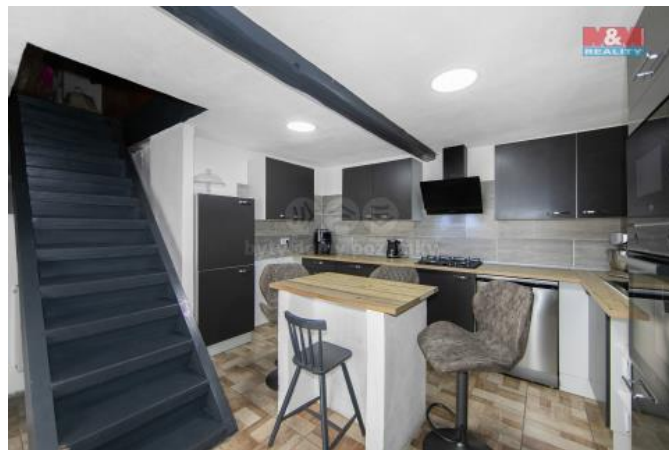

Rodinný d m o dispozici 2+1 prošel rekonstrukcí interiér , v etn rozvod vody, odpad i topení. Pro vytáp ní domu se nyní využívá kotel na tuhá paliva, je zde i možnost navázat na rozpracovaný projekt p ípojení plynu. Relax a ještě v tší klid si m žete užívat v odpo ínkové místnosti s krbem a posezením, která byla nov vybudována z p vodní stodoly. Skromný dvorek, vás rozhodn nezam stná údržbou, ale dob e poslouží a už pro posezení venku, záhonky nebo na parkování. Velkou výhodou je zde garáž na osobní automobil spojená s dílnou. Obec Krchleby je klidná obec, kde se prodávají velmi známé Krchlebské kolá e. Ob anskou vybavenost naleznete ve m st Sta kov vzdáleném pouhé 3 km. Pro více informací doporu ujeme prohlídku s maklé em. S financováním Vám poradíme.

ID inzerátu ESO:	4227205
Inzerát vydán:	05.03.2024
Inzerát aktualizován:	29.07.2024
ID zakázky v RK:	900865071
Poloha objektu:	adový
Budova je z:	Smíšená
Stav:	Velmi dobrý
Vlastnictví:	Osobní
Užitná plocha:	117 m <sup>2</sup>
Plocha pozemku:	253 m <sup>2</sup>
Parkování:	Garáž
Kód zakázky:	865071