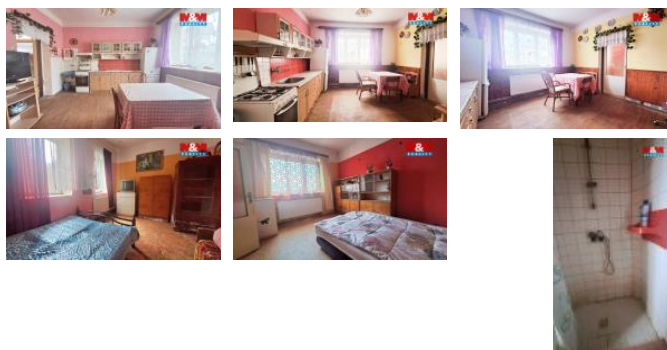

Výhodou je také možnost úpravy dispozice podle pot eb budoucího majitele.

Lokalita poskytuje klidné bydlení s dobrou dostupností služeb.

Pro více informací a sjednání prohlídky m neváhejte kontaktovat.

ID inzerátu ESO:	4395622
Inzerát vydán:	11.04.2026
ID zakázky v RK:	900938498
Poloha objektu:	Rohový
Budova je z:	Cihla
Stav:	P ed rekonstrukcí
Vlastnictví:	Osobní
Užitná plocha:	116 m2
Plocha pozemku:	185 m2
Parkování:	Venkovní stání
Kód zakázky:	938498