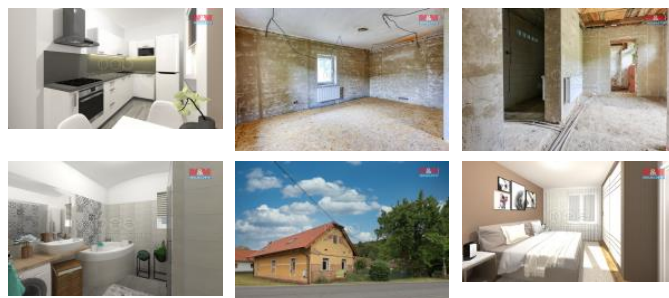

K prodeji, Rodinný d m, 116 m2

íslo inzerátu (ID): 4286342 Datum vydání: 12.01.2025

Cena za nemovitost:

2 250 000 KLokalita:
Klatovy

Nabízíme k prodeji rodinný d m s charismatem a potenciálem v malebném srdci Slatiny u Chudenic. Nemovitost je samostatná stojící, umístěná v centru obce, obklopená klidem a zelení. D m je z části smíšené konstrukce a čeká na svého nového majitele, který jej s láskou obnoví. S plánovanými úpravami místnostmi o užité ploše 116 m2 nabízí dostatek prostoru pro pohodlné rodinné bydlení. Pozemek o velikosti 919 m2 poskytuje široké možnosti pro zahradní úpravy, relaxaci a hry na čerstvém vzduchu. Elektrika je do domu zavedena, voda je přiváděna vlastní kopanou studnou, kanalizace musí být řešena samostatně. Jeho aktuální stav je před rekonstrukcí, což představuje výzvu pro ty, kteří chtějí svému novému domovu vtisknout osobní ráz. Tento nemovitostní klenot je ideální volbou pro ty, kteří hledají klidné a příjemné bydlení s možností přizpůsobení vlastním potřebám a představám. Nechte své sny o ideálním domově ožít s tímto unikátním projektem! Více informací u realitního makléře.

ID inzerátu ESO:	4286342
Inzerát aktualizován:	12.01.2025
Inzerát vydán:	19.10.2024
ID zakázky v RK:	900888587
Poloha objektu:	Samostatný
Budova je z:	Smíšená
Stav:	Před rekonstrukcí
Vlastnictví:	Osobní
Užitná plocha:	116 m2
Plocha pozemku:	919 m2
Kód zakázky:	888587