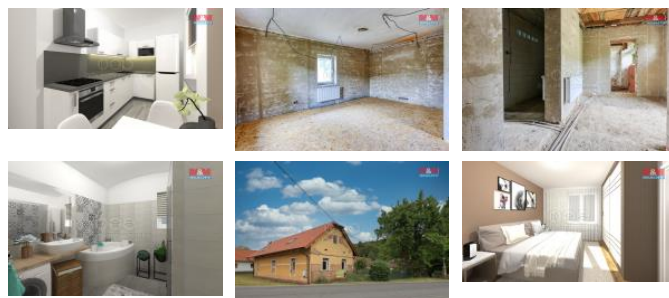

K prodeji, Rodinný d m, 116 m2

íslo inzerátu (ID): 4286342 Datum vydání: 21.11.2024

Cena za nemovitost:

2 250 000 K

Lokalita:
Klatovy

Nabízíme k prodeji rodinný d m s charismatem a potenciálem v malebném srdci Slatiny u Chudenic. Nemovitost je samostatná stojící, umístěná v centru obce, obklopená klidem a zelení. D m je z části smíšené konstrukce a čeká na svého nového majitele, který jej s láskou obnoví. S plánovanými úpravami místnostmi o užitné ploše 116 m2 nabízí dostatek prostoru pro pohodlné rodinné bydlení. Pozemek o velikosti 919 m2 poskytuje široké možnosti pro zahradničení, relaxaci a hry na čerstvém vzduchu. Elektrika je do domu zavedena, voda je ošetařena vlastní kopanou studnou, kanalizace musí být ošetařena OV. Jeho aktuální stav je před rekonstrukcí, což představuje výzvu pro ty, kteří chtějí svému novému domovu vtisknout osobní ráz. Tento nemovitostní klenot je ideální volbou pro ty, kteří hledají klidné a příjemné bydlení s možností přizpůsobení vlastním potřebám a představám. Nechte své sny o ideálním domově ožít s tímto unikátním projektem! Více informací u realitního makléře.

ID inzerátu ESO:	4286342
Inzerát aktualizován:	21.11.2024
Inzerát vydán:	19.10.2024
ID zakázky v RK:	900888587
Poloha objektu:	Samostatný
Budova je z:	Smíšená
Stav:	Před rekonstrukcí
Vlastnictví:	Osobní
Užitná plocha:	116 m2
Plocha pozemku:	919 m2
Kód zakázky:	888587