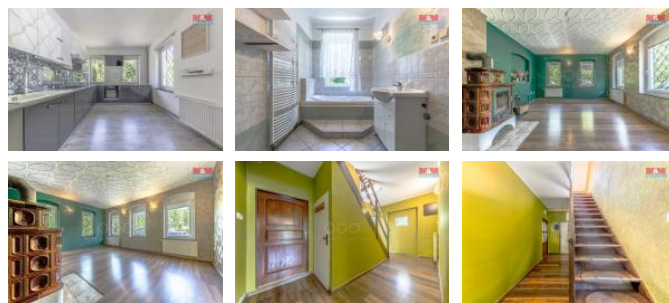

ID inzerátu ESO:	4251738
Inzerát vydán:	03.06.2024
Inzerát aktualizován:	17.06.2024
ID zakázky v RK:	900873926
Poloha objektu:	Samostatný
Budova je z:	Cihla
Stav:	Velmi dobrý
Vlastnictví:	Osobní
Užitná plocha:	116 m ²
Plocha pozemku:	1908 m ²
Parkování:	Garáž
Kód zakázky:	873926