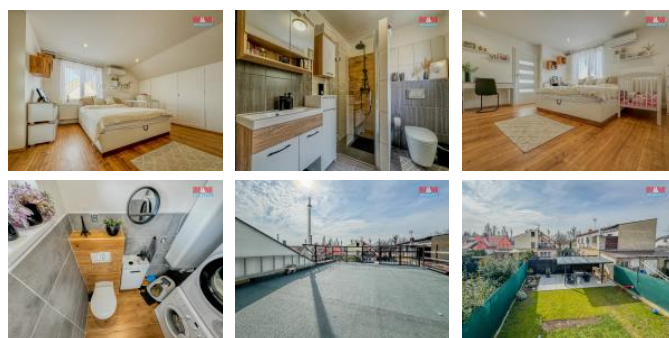

K prodeji, Rodinný d m, 116 m²

íslo inzerátu (ID): 4232430 Datum vydání: 15.07.2024

Cena za nemovitost:

5 199 000 K

Lokalita:

Na prodej nabízíme útulný, samostatn stojící rodinný d m po kompletní rekonstrukci, situovaný v klidné ásti obce Libochovice. Tento d m s celkovou užitnou plochou 116 m², zajiš uje dostatek prostoru pro komfortní bydlení. V dom jsou k dispozici dv toalety, úložné prostory a krásná terasa. D m stojí na pozemku o velikosti 154 m², což umož uje vytvo it si krásnou zahradu pro odpo inek nebo letní grilování. Vzhledem ke svému umíst ní v klidné ásti obce budou majitelé mít zajišt no soukromí a klid od ruchu m sta, avšak s p ístupem ke všem pot ebným službám v okolí. Nemovitost je po celkové rekonstrukci, díky emuž není t eba dalších investic do vybavení nebo úprav. V dom jsou dv klimatizace a turbokotel. Skv lá volba pro každého, kdo hledá pohodové bydlení v rodinném dom s historií a charakterem v krásném prost edí Libochovic. Nezávazné prohlídky jsou možné po p edchozí domluv s maklé i. Hypote ní servis vám rádi za ídíme.

ID inzerátu ESO:	4232430
Inzerát aktualizován:	15.07.2024
Inzerát vydán:	24.03.2024
ID zakázky v RK:	900867634
Poloha objektu:	Samostatný
Budova je z:	Cihla
Stav:	Po rekonstrukci
Vlastnictví:	Osobní
Užitná plocha:	116 m ²
Plocha pozemku:	154 m ²
Kód zakázky:	867634