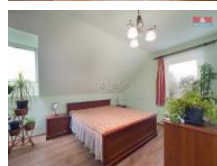

K prodeji, Rodinný d m, 116 m2

íslo inzerátu (ID): 4143551 Datum vydání: 28.11.2024

Cena za nemovitost:

14 974 540 K

Lokalita:

Praha-východ

Rodinný d m v obci Sluhy, 5 minut od Prahy, p esto na klidném míst se spoustou zelen . D m nabízí dostatek prostoru i pro p ti lennou rodinu. V p ízemí se nachází velký obývací pokoj s kuchy ským koutem a se vstupem na krytou terasu o rozloze 20 m2 a zahradu. Dále je v p ízemí koupelna s WC, pracovna a technická místnost. V pat e jsou pak t i samostatné ložnice, šatna a druhá koupelna s WC. Nad prvním patrem je p da. D m byl kolaudován v roce 2007 a má energetickou t ídu C, je velmi úsporný a šetrný k životnímu prost edí. Vybavení domu je moderní a kvalitní, nechybí ani alarm s kamerovým systémem a p ipojením na PCO. O pohodu v chladn ěších m sících se starají krbová kamna, ale v dom ě je instalován i plynový kotel. Na velké terase s grilem si m žete vychutnat odpolední slunce. V zim ě využijete saunu. Zahrada nabízí dostatek soukromí, jsou na ní ovocné stromy i místo na záhony a bazén. Na zahrad ě se nachází studna s kvalitní vodou a filtrací. K domu náleží i samostatná zd ná garáž.

ID inzerátu ESO:	4143551
Inzerát vydán:	05.04.2023
Inzerát aktualizován:	28.11.2024
ID zakázky v RK:	900832111
Poloha objektu:	Samostatný
Budova je z:	Cihla
Stav:	Velmi dobrý
Vlastnictví:	Osobní
Užitná plocha:	116 m2
Plocha pozemku:	1059 m2
Parkování:	Garáž
Kód zakázky:	832111