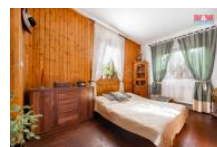

K prodeji, Rodinný d m, 115 m²

Cena za nemovitost:

0 K

íslo inzerátu (ID): 4281390 Datum vydání: 14.01.2025

Lokalita:
Svitavy

Nabízíme k prodeji rodinný d m umíst ěný na kraji obce Pazucha, v blízkosti Litomyšle a dalších m st v dojezdové vzdálenosti do 20 km.

Nemovitost s dominantními prvky dřeva a kamene nabízí prostorné a komfortní bydlení na celkové užité ploše 115 m². Vnit ění část domu prošla již rekonstrukcí po ěnaje elektroinstalací, rozvod a podlah.

Nachází se na velkorysém pozemku o rozloze 3670 m², který poskytuje dostatek prostoru pro relaxaci, zahradni ění a nebo jinou aktivitu. Jednou z hlavních výhod je prostorná stodola, která Vás jist ě uchvátí. V okolí najdeme klid tak také jízďárnu s ko ěmi a to p ěímo v obci a nebo 3km v nedaleké obci Suchá, která je také pro tuto ěinnost s ko ěmi známá.

Neváhejte nás kontaktovat pro více informací nebo sjednání prohlídky. S financováním pom ěže partner M&M finance.

ID inzerátu ESO:	4281390
Inzerát aktualizován:	14.01.2025
Inzerát vydán:	28.09.2024
ID zakázky v RK:	900885179
Poloha objektu:	Samostatný
Budova je z:	Cihla
Stav:	Dobrý
Vlastnictví:	Osobní
Užitná plocha:	115 m²
Plocha pozemku:	3670 m²
Kód zakázky:	885179