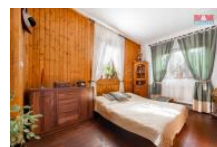

K prodeji, Rodinný d m, 115 m²

Cena za nemovitost:

0 K

islo inzerátu (ID): 4281390 Datum vydání: 22.11.2024

Lokalita:
Svitavy

Nabízíme k prodeji rodinný d m umíst ěný na kraji obce Pazucha, v blízkosti Litomyšle a dalších m st v dojezdové vzdálenosti do 20 km.

Nemovitost s dominantními prvky dřeva a kamene nabízí prostorné a komfortní bydlení na celkové užitné ploše 115 m². Vnit ní část domu prošla již rekonstrukcí po ěnaje elektroinstalací, rozvod a podlah.

Nachází se na velkorysém pozemku o rozloze 3670 m², který poskytuje dostatek prostoru pro relaxaci, zahradni ění a nebo jinou aktivitu. Jednou z hlavních výhod je prostorná stodola, která Vás jist ě uchvátí. V okolí najdeme klid tak také jízďárnu s ko ěmi a to p ěřím v obci a nebo 3km v nedaleké obci Suchá, která je také pro tuto ěinnost s ko ěmi známá.

Neváhejte nás kontaktovat pro více informací nebo sjednání prohlídky. S financováním pom ěže partner M&M finance.

ID inzerátu ESO:	4281390
Inzerát aktualizován:	22.11.2024
Inzerát vydán:	28.09.2024
ID zakázky v RK:	900885179
Poloha objektu:	Samostatný
Budova je z:	Cihla
Stav:	Dobrý
Vlastnictví:	Osobní
Užitná plocha:	115 m²
Plocha pozemku:	3670 m²
Kód zakázky:	885179