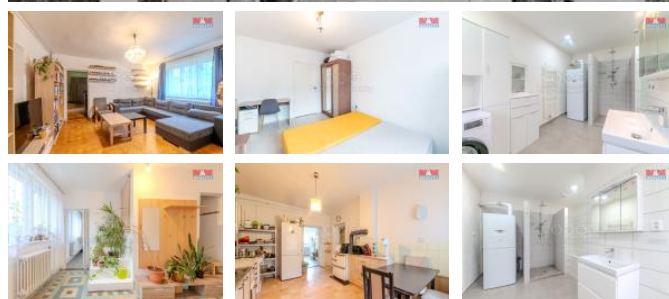

K prodeji, Rodinný d m, 115 m2

íslo inzerátu (ID): 4277115 Datum vydání: 21.09.2024

Cena za nemovitost:

3 900 000 K

Lokalita:
Zlín

Nabízíme k prodeji samostatn stojící rodinný d m v obci Horní Lhota. Tento cihlový d m disponuje užitnou plochou 115 m2 s možností vybudování další bytové jednotky v podkroví. Aktuáln má d m 4 prostorné místnosti, které poskytují dostatek pohodlí pro rodinný život. Nemovitost se nachází v klidné ásti obce, což je ideáln pro ty, kte í hledají únik od ruchu m sta. D m stojí na pozemku o rozloze 932 m2, který nabízí dostatek prostoru pro zahradu, terasu nebo další venkovní aktivity. V posledních letech byla provedena nová elektroinstalace v m di, koupelna s novými odpady a komín s nerezovou vložkou. Nemovitost se nachází pouhých 19 km od centra krajského m sta Zlín, 10 km od Luha ovic a 20 km od Vsetína. Pro více informací a sjednání prohlídky nás neváhejte kontaktovat. Tato nemovitost je ideáln volbou pro rodiny hledající harmonické bydlení v srdci p írody.

ID inzerátu ESO:	4277115
Inzerát aktualizován:	21.09.2024
Inzerát vydán:	12.09.2024
ID zakázky v RK:	900883515
Poloha objektu:	Samostatný
Budova je z:	Cihla
Stav:	Dobrý
Vlastnictví:	Osobní
Užitná plocha:	115 m2
Plocha pozemku:	932 m2
Balkón:	ANO
Kód zakázky:	883515