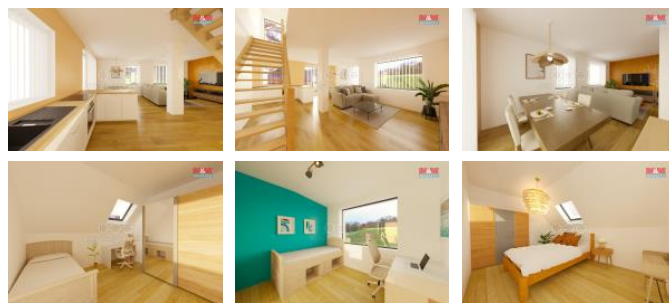

K prodeji, Rodinný d m, 115 m2

íslo inzerátu (ID): 4231686 Datum vydání: 28.11.2024

Cena za nemovitost:

8 660 000 K

Lokalita:

Prodej rodinného domu 4+kk s užitnou plochou 115 m2, situovaný na pozemku o rozloze 453 m2 v klidné části katastrálního území Ji ice u Kostelce nad Labem. Tento adový d m, aktuáln ve fázi výstavby, p edstavuje ideální p íležitost pro ty, kte í cht jí dotvo it své bydlení dle vlastních p edstav. Stavba s cihlovou konstrukcí nabízí potenciál vytvo ení útulného a moderního domova ve dvou nadzemních podlažích. 2 parkovací místa. Vytáp ní zajiš uje tepelné erpadlo. Objekt se nachází v klidné lokalit , která zaru uje p íjemné soukromí a zároveň dobré spojení s okolní infrastrukturou. Výhled na okolní krajinu a tiché okolí zd raz ují atraktivitu této nemovitosti. Ideální volba pro rodinné bydlení s možností individualizace dle vlastních p edstav. Doporu ujeme prohlídku. Lze financovat hypotékou.

ID inzerátu ESO:	4231686
Inzerát aktualizován:	28.11.2024
Inzerát vydán:	21.03.2024
ID zakázky v RK:	900865984
Poloha objektu:	adový
Budova je z:	Cihla
Stav:	Ve výstavb (nezkolaudováno)
Vlastnictví:	Osobní
Užitná plocha:	115 m2
Plocha pozemku:	453 m2
Kód zakázky:	865984

KONTAKTNÍ ÚDAJE:

Petra Nová

Tel:

296 399 006

Email:

info@mmreality.cz

**MaM reality holding,
a.s.**

Tel:

800 100 446

Adresa:

**Krakovská 1675/2, 11000
Praha - Nové M sto**

Web:

www.mmreality.cz