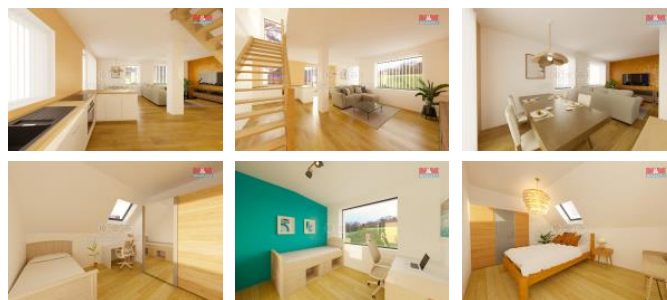

K prodeji, Rodinný d m, 115 m2

íslo inzerátu (ID): 4231686 Datum vydání: 29.07.2024

Cena za nemovitost:

8 660 000 K

Lokalita:

Prodej rodinného domu 4+kk s užitnou plochou 115 m2, situovaný na pozemku o rozloze 453 m2 v klidné části katastrálního území Ji ice u Kostelce nad Labem. Tento adový d m, aktuáln ve fázi výstavby, p edstavuje ideální p íležitost pro ty, kte í cht jí dotvo it své bydlení dle vlastních p edstav. Stavba s cihlovou konstrukcí nabízí potenciál vytvo ení útulného a moderního domova ve dvou nadzemních podlažích. 2 parkovací místa. Vytáp ní zajiš uje tepelné erpadlo. Objekt se nachází v klidné lokalit , která zaru uje p íjemné soukromí a zároveň dobré spojení s okolní infrastrukturou. Výhled na okolní krajinu a tiché okolí zd raz ují atraktivitu této nemovitosti. Ideální volba pro rodinné bydlení s možností individualizace dle vlastních p edstav. Doporu ujeme prohlídku. Lze financovat hypotékou.

ID inzerátu ESO:	4231686
Inzerát aktualizován:	29.07.2024
Inzerát vydán:	21.03.2024
ID zakázky v RK:	900865984
Poloha objektu:	adový
Budova je z:	Cihla
Stav:	Ve výstavb (nezkolaudováno)
Vlastnictví:	Osobní
Užitná plocha:	115 m2
Plocha pozemku:	453 m2
Kód zakázky:	865984

KONTAKTNÍ ÚDAJE:

Petra Nová

Tel:

296 399 006

Email:

info@mmreality.cz

**MaM reality holding,
a.s.**

Tel:

800 100 446

Adresa:

**Krakovská 1675/2, 11000
Praha - Nové M sto**

Web:

www.mmreality.cz