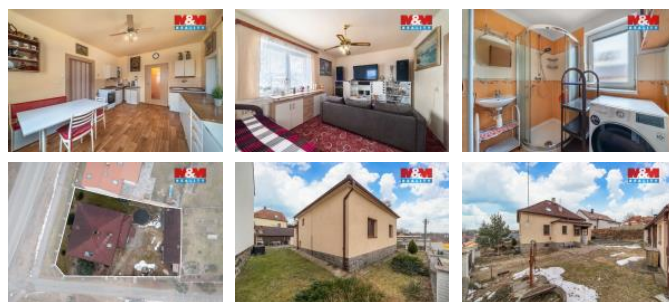

K prodeji, Rodinný d m, 113 m2

íslo inzerátu (ID): 4400937 Datum vydání: 28.04.2026

Cena za nemovitost:

6 657 300 K

Lokalita:
Plze -jih

REZERVACE

Nabízíme k prodeji prostorný rodinný d m v klidné ásti obce Št novice. Tato samostatn stojící nemovitost s užitnou plochou 113 m2 je ideální volbou pro rodinné bydlení. D m je ešen jako dvoupodlažní s jedním podzemním podlažím a nabízí celkem 5 místností, což zajiš uje dostatek prostoru pro všechny leny rodiny. D m se rozkládá na pozemku o velikosti 420 m2. Nemovitost prošla áste nou rekonstrukcí a nabízí tedy možnost okamžitého užívání. Na pozemku se nachází i pergola, která nabízí možnost relaxu. Lokalita Št novice je vyhledávaná pro svou klidnou atmosféru a zároveň dobrou dostupnost do centra m sta. Neváhejte a domluvte si prohlídku tohoto atraktivního domu, který m že být vaším novým domovem.

ID inzerátu ESO:	4400937
Inzerát vydán:	28.04.2026
ID zakázky v RK:	900941166
Poloha objektu:	Samostatný
Budova je z:	Smíšená
Stav:	Dobrý
Vlastnictví:	Osobní
Užitná plocha:	113 m2
Plocha pozemku:	420 m2
Kód zakázky:	941166