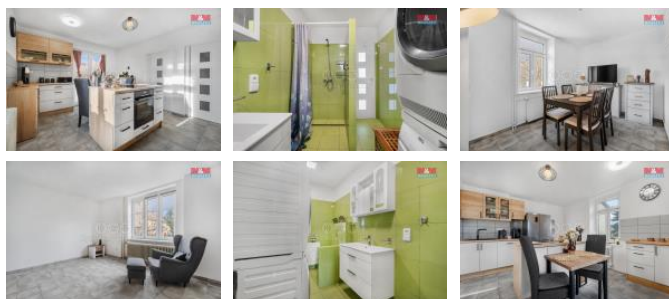

K prodeji, Rodinný d m, 113 m2

íslo inzerátu (ID): 4301116 Datum vydání: 07.03.2025

Cena za nemovitost:

6 990 000 K

Lokalita:

Litom ice

Nabízíme k prodeji samostatn stojící rodinný d m v atraktivní lokalit na okraji obce Skalice u Žitenic. Tento cihlový d m o užité ploše 113 m2 je rozložen na dvou nadzemních podlažích a jednom podzemním podlaží. Disponuje p ti místnostmi, které poskytují dostatek prostoru pro rodinný život. Z kuchyn je vstup na opravdu velkorysou terasu, ze které se Vám naskytnou výhledy do krajiny. Vytáp ní a oh ev vody zajiš uje plynový kotel ve sklep , kde naleznete i dv prostorné garáže, ze kterých se dá projít p ímo do domu. Nemovitost se nachází na pozemku o velikosti 889 m2 a je ve velmi dobrém stavu, p ipravena k okamžitému nast hování. Díky umíst ní na okraji obce si m žete užívat klidné prost edí s dobrou dostupností do centra m sta Litom ice. Ideální domov pro ty, kte í hledají pohodlí a klid venkovského bydlení s výhodami blízkosti m sta. Neváhejte a domluvte si prohlídku ještě dnes!

ID inzerátu ESO:	4301116
Inzerát vydán:	26.12.2024
Inzerát aktualizován:	07.03.2025
ID zakázky v RK:	900894540
Poloha objektu:	Samostatný
Budova je z:	Cihla
Stav:	Velmi dobrý
Vlastnictví:	Osobní
Užitná plocha:	113 m2
Plocha pozemku:	889 m2
Parkování:	Garáž
Kód zakázky:	894540