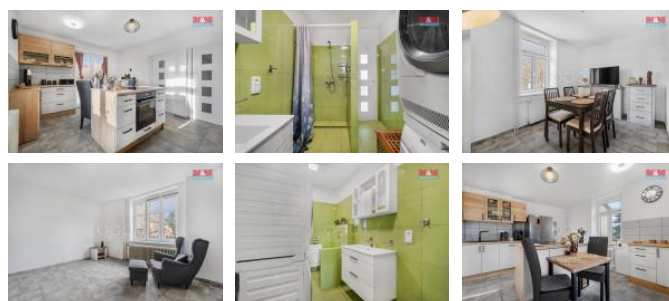

## K prodeji, Rodinný d m, 113 m2

íslo inzerátu (ID): 4301116 Datum vydání: 28.01.2025

Cena za nemovitost:

**7 490 000 K**

Lokalita:

**Litom íce**

Nabízíme k prodeji samostatn stojící rodinný d m v atraktivní lokalit na okraji obce Skalice u Žitenic. Tento cihlový d m o užité ploše 113 m2 je rozložen na dvou nadzemních podlažích a jednom podzemním podlaží. Disponuje p ti místnostmi, které poskytují dostatek prostoru pro rodinný život. Z kuchyn je vstup na opravdu velkorysou terasu, ze které se Vám naskytnou výhledy do krajiny. Vytáp ní a oh ev vody zajiš uje plynový kotel ve sklep , kde naleznete i dv prostorné garáže, ze kterých se dá projít p ímo do domu. Nemovitost se nachází na pozemku o velikosti 889 m2 a je ve velmi dobrém stavu, p ipravena k okamžitému nast hování. Díky umíst ní na okraji obce si m žete užívat klidné prost edí s dobrou dostupností do centra m sta Litom íce. Ideální domov pro ty, kte í hledají pohodlí a klid venkovského bydlení s výhodami blízkosti m sta. Neváhejte a domluvte si prohlídku ještě dnes!

ID inzerátu ESO:	4301116
Inzerát vydán:	26.12.2024
Inzerát aktualizován:	28.01.2025
ID zakázky v RK:	900894540
Poloha objektu:	Samostatný
Budova je z:	Cihla
Stav:	Velmi dobrý
Vlastnictví:	Osobní
Užitná plocha:	113 m2
Plocha pozemku:	889 m2
Parkování:	Garáž
Kód zakázky:	894540