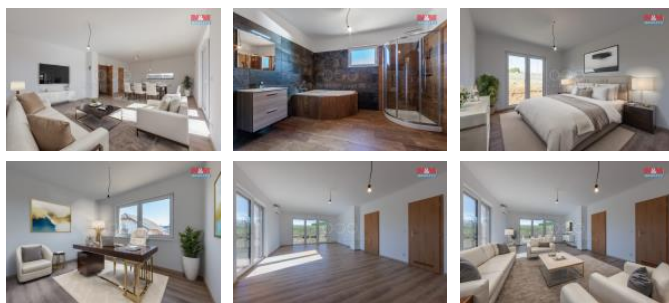

K prodeji, Rodinný d m, 113 m2

íslo inzerátu (ID): 4279204 Datum vydání: 14.12.2024

Cena za nemovitost:

6 299 000 K

Lokalita:
Cheb

Tento rodinný d m (novostavba) se nachází na kopci na okraji m sta Luby u Chebu Jedná se o bungalov, p ízemní d m, který prošel kolaudací a disponuje íslem popisným. Zastav ná plocha je 136 m2 a pozemek o rozloze 1046 m2. Dispozice domu je 4+kk a nabízí vám veškerý komfort moderního bydlení. Po vstupu do domu vás p ivítá prostorná vstupní p edsí a chodba, která propojuje celý d m. V levé ásti domu najdete t i pokoje a velkou koupelnu vybavenou sprchovým koutem, rohovou vanou, záchodem a umyvadlem. V pravé ásti domu se nachází technická místnost, samostatný záchod a obývací pokoj propojený s kuchy škým koutem a prostornou spíží. D m je napojen na kanalizaci, elekt inu a vodovod. Vytáp ní zajiš ují áste n elektrické p ímotopy a p edevším tepelné erpadlo vzduch/vzduch. V obývacím pokoji je komín, takže si m žete po ídit krbová kamna. Veliká francouzská okna propouš t jí do domu spoustu sv tla, a v obývacím pokoji jsou navíc venkovní elektrické žaluzie s dálkovým ovládáním.

ID inzerátu ESO:	4279204
Inzerát aktualizován:	14.12.2024
Inzerát vydán:	19.09.2024
ID zakázky v RK:	900885770
Poloha objektu:	Samostatný
Budova je z:	Cihla
Stav:	Velmi dobrý
Vlastnictví:	Osobní
Užitná plocha:	113 m2
Plocha pozemku:	1205 m2
Kód zakázky:	885770