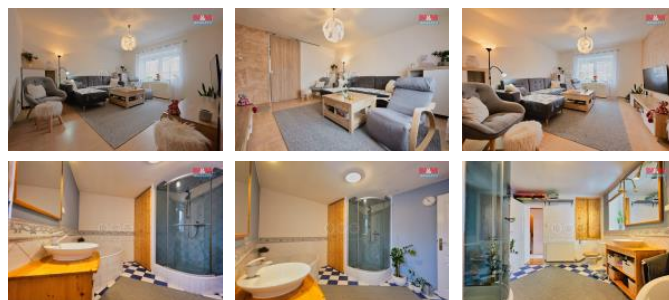

K prodeji, Rodinný d m, 112 m²

íslo inzerátu (ID): 4299195 Datum vydání: 17.01.2025

Cena za nemovitost:

2 620 000 K

Lokalita:

Prost jov

Nabízíme k prodeji spoluvlastnický podíl na rodinném dom se samostatným vchodem na okraji obce Hlučov vzdálené 12 Km od m sta Prost jov. P edm tem užívání je pozd jší p ístavba s podlahovou plochou 112 m² kolaudovaná v roce 2002 se samostatným vchodem, která nabízí moderní a komfortní bydlení. Užívaná ást domu má dv nadzemní podlaží s celkem ty mi obytnými místnostmi, zádve ím, halou a kuchyní, které poskytují dostatek prostoru pro rodinný život. Celková vým ra parcely na které je umíst na stavba je o vým e 398 m² a p edm tem prodeje je spoluvlastnický podíl 1/2. Pro více informací a sjednání prohlídky kontaktujte maklé e.

ID inzerátu ESO:	4299195
Inzerát aktualizován:	17.01.2025
Inzerát vydán:	12.12.2024
ID zakázky v RK:	900893875
Poloha objektu:	Samostatný
Budova je z:	Smíšená
Stav:	Po rekonstrukci
Vlastnictví:	Osobní
Užitná plocha:	112 m ²
Plocha pozemku:	398 m ²
Kód zakázky:	893875