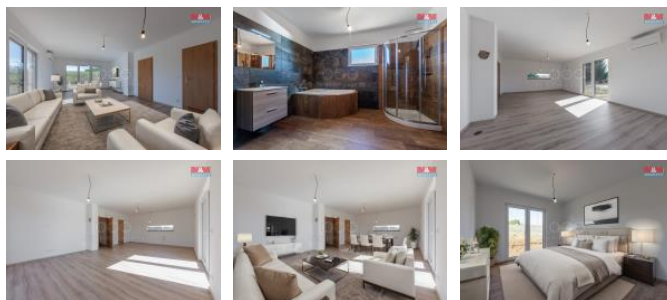

## K prodeji, Rodinný d m, 112 m<sup>2</sup>

íslo inzerátu (ID): 4235579 Datum vydání: 29.07.2024

Cena za nemovitost:

**6 499 000 K**

Lokalita:

Tento rodinný d m (novostavba) se nachází na kopci na okraji m sta Luby u Chebu Jedná se o bungalov, p ízemní d m, který již prošel kolaudací a disponuje íslem popisným. Zastav ná plocha je 136 m<sup>2</sup> a pozemek o rozloze 1046 m<sup>2</sup>. Dispozice domu je 4+kk a nabízí vám veškerý komfort moderního bydlení. Po vstupu do domu vás p ivítá prostorná vstupní p edsí a chodba, která propojuje celý d m. V zadní ásti domu najdete t i pokoje a velkou koupelnu vybavenou sprchovým koutem, rohovou vanou, záchodem a umyvadlem. V p ední ásti domu se nachází technická místnost, samostatný záchod a obývací pokoj propojený s kuchy ským koutem a prostornou spíží. D m je napojen na kanalizaci, elekt inu a vodovod. Vytáp ní zajiš ují áste n elektrické p ímotopy a p edevším tepelné erpadlo vzduch/vzduch. V obývacím pokoji je komín, takže si m žete po ídit krbová kamna. Veliká francouzská okna propouš tí do domu spoustu sv tla, a v obývacím pokoji jsou navíc venkovní elektrické žaluzie s dálkovým ovládáním.

ID inzerátu ESO:	4235579
Inzerát aktualizován:	29.07.2024
Inzerát vydán:	05.04.2024
ID zakázky v RK:	900867841
Poloha objektu:	Samostatný
Budova je z:	D evostavba
Stav:	Velmi dobrý
Vlastnictví:	Osobní
Užitná plocha:	112 m <sup>2</sup>
Plocha pozemku:	1205 m <sup>2</sup>
Kód zakázky:	867841