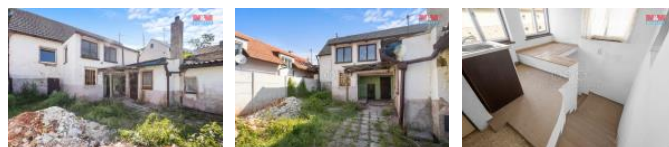

## K prodeji, Rodinný d m, 111 m<sup>2</sup>

Cena za nemovitost:

**0 K**

íslo inzerátu (ID): 4254094 Datum vydání: 16.09.2024

Lokalita:  
**Kladno**

Nabízíme k prodeji rodinný d m se zahradou v klidné ásti obce Neprobylice u Kutrovic. D m má 2 nadzemní podlaží a celkovou užitnou plochu 111 m<sup>2</sup> na pozemku o velikosti 255 m<sup>2</sup>. D m je v dobrém stavu, již prob hla investice do 3 místností, které byly kompletn zrekonstruovány v etn koupelny, elekt ina je nov rozvedena v m di a jsou p ipraveny rozvody topení. D m je postaven ze smíšeného materiálu, což podtrhuje jeho jedine ný charakter. Nep ehlédnutelnou výhodou je klidné a samostatné umíst ní domu v obci. Vzhledem k nutnosti opravy st echy a zajišt ní p ístupu na zadní pozemek je nemovitost ideální pro ty, kte í si cht jí d m p izp sobit svým p áním a pot ebám. Vjezd na pozemek a vedlejší stavby nabízejí další možnosti využití. Skv lá dopravní dostupnost - Letišt - 15 minut, Stod lky za 20 minut. V p ípad více zájemc , bude nemovitost prodána nejvyšší nabídkce. Více informací u maklé e.

ID inzerátu ESO:	4254094
Inzerát aktualizován:	16.09.2024
Inzerát vydán:	12.06.2024
ID zakázky v RK:	900876016
Poloha objektu:	Samostatný
Budova je z:	Smíšená
Stav:	P ed rekonstrukcí
Vlastnictví:	Osobní
Užitná plocha:	111 m <sup>2</sup>
Plocha pozemku:	255 m <sup>2</sup>
Kód zakázky:	876016