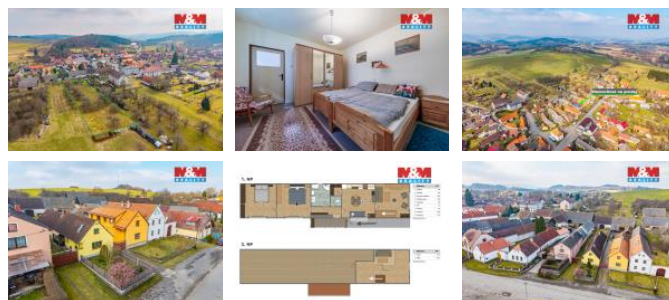

## K prodeji, Rodinný d m, 110 m2

Cena za nemovitost:

**4 450 000 K**

íslo inzerátu (ID): 4398261 Datum vydání: 07.05.2026

Lokalita:  
**Klatovy**

Exkluzivn nabízíme k prodeji samostatný rodinný d m o dispozici 5+1 a užitné ploše 110 m2 v klidné ásti obce Sob šice u Sušice. D m má 2 nadzemní podlaží, smíšenou konstrukci a je ve velmi dobrém stavu. Stojí na prostorném pozemku 3 926 m2, který nabízí široké možnosti využití (zahradra, relaxace, p ípadné rozší ení). Ideální volba pro rodinné bydlení i rekreaci. Prohlídky a další informace po telefonické domluv .

ID inzerátu ESO:	4398261
Inzerát vydán:	20.04.2026
Inzerát aktualizován:	07.05.2026
ID zakázky v RK:	900935989
Poloha objektu:	Samostatný
Budova je z:	Smíšená
Stav:	Velmi dobrý
Vlastnictví:	Osobní
Užitná plocha:	110 m2
Plocha pozemku:	3926 m2
Parkování:	Garáž
Kód zakázky:	935989