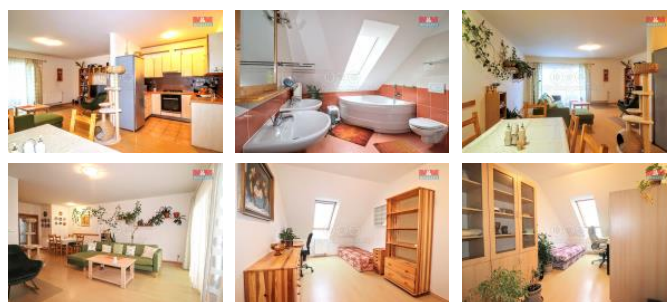

## K prodeji, Rodinný d m, 110 m<sup>2</sup>

íslo inzerátu (ID): 4293918 Datum vydání: 03.02.2025

Cena za nemovitost:

**6 650 000 K**

Lokalita:  
**Cheb**

Prodáme rodinný d m s garáží a parkovacím místem ve Velké Hle sebi postavený před 14 lety. Nachází se v klidné ulici a zároveň v dosahu MHD a služeb, místo je ideální pro rodinné bydlení. V p ízemí je již zmín ěná garáž, p edsí , WC, kuchy spojená s obývacím pokojem a jídelnou, schodišt ě do patra a vstup p es terasu na slunnou zahrádku. V pat e jsou t ě pokoje, ložie, koupelna, komora a vstup na malou p du. D m byl stav ěn se zateplením, díky kterému má úsporný provoz. Vytáp ění je plynovým kotlem a radiátory. Obytný prostor zaujímá 110 m<sup>2</sup>, ložie 3 m<sup>2</sup>, garáž 18 m<sup>2</sup>, zahrada 161 m<sup>2</sup>. V obci najdete vše pot ebné pro pohodlné bydlení, navíc je velmi blízko Mariánských Lázní, kam m ěžete vyrazit nejen za kulturou a nákupy. Pokud hledáte p íjemné bydlení v dosahu výhod m sta, neváhejte nás kontaktovat a domluvit si prohlídku.

ID inzerátu ESO:	4293918
Inzerát aktualizován:	03.02.2025
Inzerát vydán:	20.11.2024
ID zakázky v RK:	900890501
Poloha objektu:	adový
Budova je z:	Cihla
Stav:	Velmi dobrý
Vlastnictví:	Osobní
Užitná plocha:	110 m <sup>2</sup>
Plocha pozemku:	242 m <sup>2</sup>
Parkování:	Garáž
Lodžie:	ANO
Kód zakázky:	890501