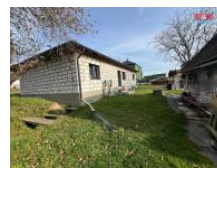

## K prodeji, Rodinný d m, 110 m2

íslo inzerátu (ID): 4293483 Datum vydání: 22.11.2024

Cena za nemovitost:

**4 800 000 K**

Lokalita:

Nabízíme k prodeji rozestav nou novostavbu o dispozici 4+kk. D m je postavený z Ytongu, má dostate n velké pokoje. V koupeln ě je plánovaná vana i sprchový kout, WC je zvláš . K uložení pot ebných v cí slouží ješt technická místnost. Na dom je pot eba dod lat interiér dle svých p edstav a venkovní fasádu. V dom je nakoupeno spousta materiálu, nap . polystyren na venkovní zateplení. Celý pozemek je o velikosti 1231 m2 a nabízí spousty prostoru k dalšímu využití. Volejte pro více informací a domluvení prohlídky.

ID inzerátu ESO:	4293483
Inzerát aktualizován:	22.11.2024
Inzerát vydán:	20.11.2024
ID zakázky v RK:	900891621
Poloha objektu:	Samostatný
Budova je z:	Cihla
Stav:	Velmi dobrý
Vlastnictví:	Osobní
Užitná plocha:	110 m2
Plocha pozemku:	1231 m2
Kód zakázky:	891621