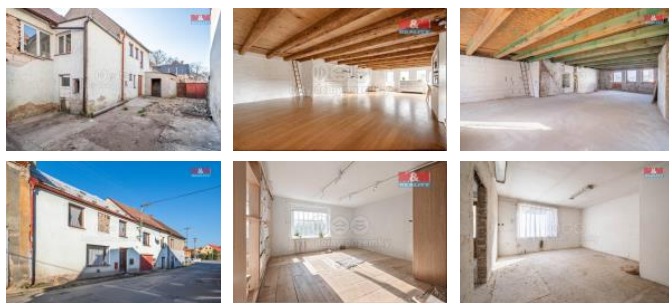

K prodeji, Rodinný d m, 110 m2

íslo inzerátu (ID): 4289743 Datum vydání: 03.12.2024

Cena za nemovitost:

1 490 000 K

Lokalita:

Litomice

Nabízíme k prodeji rodinný d m v centru obce Hoštka, na okraji malebného eského st edoho í. Tato nemovitost je ideální volbou pro ty, kte í si cht jí vytvo it domov podle vlastních p edstav. D m o užitné ploše cca 110 m2 je ve stádiu zapo até rekonstrukce – vybourány p ebytové p í ky a odstran ny staré rozvody energií. Nachází se ve 2 nadzemních podlažích a nabízí možnost upravit dispozice podle vašich pot eb. Pozemek za domem má samostatný vchod z jiné ulice. D m je napojen na elekt inu a plyn. Naše hypoté ní poradkyn vám ráda pom že s výb rem financováním.

ID inzerátu ESO:	4289743
Inzerát aktualizován:	03.12.2024
Inzerát vydán:	04.11.2024
ID zakázky v RK:	900890017
Poloha objektu:	adový
Budova je z:	Smíšená
Stav:	P ed rekonstrukcí
Vlastnictví:	Osobní
Užitná plocha:	110 m2
Plocha pozemku:	184 m2
Kód zakázky:	890017