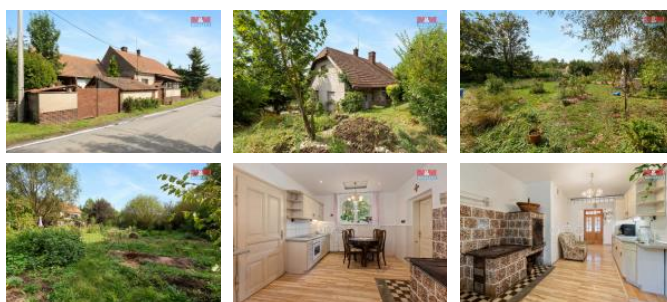

K prodeji, Rodinný d m, 110 m²

íslo inzerátu (ID): 4286694 Datum vydání: 24.10.2024

Cena za nemovitost:

2 490 000 K

Lokalita:

Prost jov

Nabízíme Vám rodinný d m v Jesenci, 2 km od Konice, která disponuje veškerou ob anskou vybaveností. D m má dispozici 3+1 a podlahovou plochu 110 m². Je len n na kuchyni a t i další pokoje, chodbu, koupelnu a samostatné WC. Je vytáp ný kotlem na tuhá paliva, je možnost topit i v kachlových kamnech v kuchyni. D m je po áste né rekonstrukci (rozvody topení, zateplení strop , omítky, áste n podlahová krytina). Na d m navazuje dílna, dvorek, garáž a prostorné sklepy. Za domem je menší zahrada, velká udržovaná zahrada je pak p ímo p es silnici. Má 1.500 m² a nabízí dostatek prostoru pro relaxaci i zahradní ení, je zde i studánka. P ímo v Jesenci je ú ad, pošta, obchod. V Konici najdete školu, školku, restaurace, supermarkety, atd. Jesenec má výbornou dopravní obsluhu, je zde zastávka busu i vlaku. Do Prost jova je to 28 km. Pro více informací kontaktujte prosím maklé e.

ID inzerátu ESO:	4286694
Inzerát aktualizován:	24.10.2024
Inzerát vydán:	19.10.2024
ID zakázky v RK:	900883322
Poloha objektu:	Samostatný
Budova je z:	Smíšená
Stav:	Dobrý
Vlastnictví:	Osobní
Užitná plocha:	110 m ²
Plocha pozemku:	2065 m ²
Kód zakázky:	883322