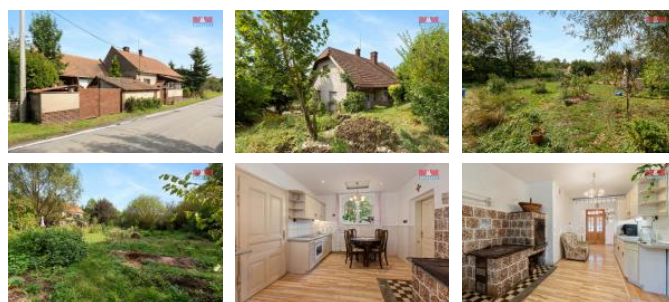

K prodeji, Rodinný d m, 110 m²

íslo inzerátu (ID): 4286694 Datum vydání: 05.12.2024

Cena za nemovitost:

2 490 000 K

Lokalita:

Prost jov

Nabízíme Vám rodinný d m v Jesenci, 2 km od Konice, která disponuje veškerou ob anskou vybaveností. D m má dispozici 3+1 a podlahovou plochu 110 m². Je len n na kuchyni a t i další pokoje, chodbu, koupelnu a samostatné WC. Je vytáp ný kotlem na tuhá paliva, je možnost topit i v kachlových kamnech v kuchyni. D m je po áste né rekonstrukci (rozvody topení, zateplení strop , omítky, áste n podlahová krytina). Na d m navazuje dílna, dvorek, garáž a prostorné sklepy. Za domem je menší zahrada, velká udržovaná zahrada je pak p ímo p es silnici. Má 1.500 m² a nabízí dostatek prostoru pro relaxaci i zahradní ení, je zde i studánka. P ímo v Jesenci je ú ad, pošta, obchod. V Konici najdete školu, školku, restaurace, supermarkety, atd. Jesenec má výbornou dopravní obsluhu, je zde zastávka busu i vlaku. Do Prost jova je to 28 km. Pro více informací kontaktujte prosím maklé e.

ID inzerátu ESO:	4286694
Inzerát aktualizován:	05.12.2024
Inzerát vydán:	19.10.2024
ID zakázky v RK:	900883322
Poloha objektu:	Samostatný
Budova je z:	Smíšená
Stav:	Dobrý
Vlastnictví:	Osobní
Užitná plocha:	110 m ²
Plocha pozemku:	2065 m ²
Kód zakázky:	883322