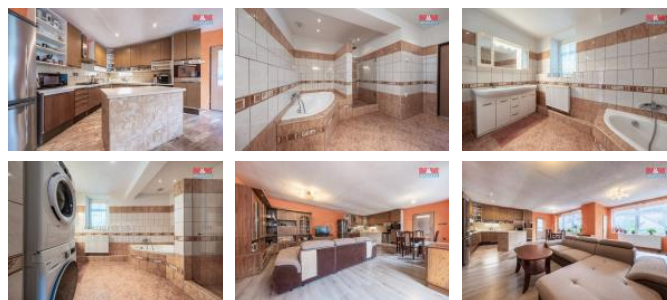

K prodeji, Rodinný d m, 110 m²

íslo inzerátu (ID): 4266364 Datum vydání: 28.11.2024

Cena za nemovitost:

5 900 000 K

Lokalita:
Jihlava

Dovolujeme si Vám nabídnout prostornou zem d lskou usedlost s uzav eným dvorem, stodolou a velkou zahradou na pozemku s celkovou rozlohou 1037 m² v Pavlov u Stona ova. Obytnou ást tvo í obývací pokoj společ ný s kuchyní a jídelnou, 2 pokoje, koupelna a úložný prostor, ze kterého je vstup na rozlehlou p du. Na ní je možno vybudovat další bytovou jednotku.

Tato nemovitost skýtá možnost vybudovat Váš domov ve venkovském stylu v poklidné ásti obce. Uzav ený dv r nabízí absolutní soukromí s pohodlným sezením a letní kuchyní. K odpo inkou a relaxaci poslouží také zahrada za stodolou.

Nemovitost disponuje také bazénem a skleníkem.

Vstup do domu a vjezd do dvora je z ulice.

D m je napojen na vodovod a ve ejnou kanalizaci. Je vytáp n plynovým kotlem a kotlem na tuhá paliva. áste ná rekonstrukce domu byla provedena v roce 2017. V blízkosti jsou m sta Jihlava, T eš , Tel , T ebí . V p ípad zájmu nás neváhejte kontaktovat.

ID inzerátu ESO:	4266364
Inzerát aktualizován:	28.11.2024
Inzerát vydán:	31.07.2024
ID zakázky v RK:	900880350
Poloha objektu:	adový
Budova je z:	Cihla
Stav:	Velmi dobrý
Vlastnictví:	Osobní
Užitná plocha:	110 m²
Plocha pozemku:	1037 m²
Parkování:	Garáž
Lodžie:	ANO
Kód zakázky:	880350

KONTAKTNÍ ÚDAJE:

Jan Burgstaller

Tel:

296 399 006

Email:

info@mmreality.cz

MaM reality holding,

a.s.

Tel:

800 100 446

Adresa:

Krakovská 1675/2, 11000

Praha - Nové M sto

Web:

www.mmreality.cz