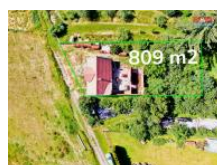

### Prost jov

Nabízíme Vám k prodeji cihlový rodinný d m v malebné obci Laškov - Krakovec, ideální pro ty, kte í touží po bydlení dle vlastních p edstav. Tento d m je p ipraven k celkové rekonstrukci, kterou si m žete p izp sobit svým pot ebám. Sou asná dispozice domu je 4+0, bez koupelny a WC. Nemovitost se nachází na okraji obce, na polosamot , což zaru uje klid, soukromí a nádherný výhled na okolní lesy a louky.

Zahrada o rozloze 627 m<sup>2</sup> nabízí prostor pro relaxaci i další možné rozší ení domu, které již bylo zapo ato. Voda je p ipojena na obecní sí , k dispozici je také vlastní studna. Elekt ina a plyn jsou momentáln odpojené, kanalizace je svedena do žumpy. V letních m sících si m žete užívat nov vybudovaný koupací biotop v Laškov . V obci Laškov se nachází základní škola, obchod s potravinami a dostupná autobusová doprava. Krakovec leží p ibližn 20 km od Prost jova a stejn tak i od Litovle. Pro více informací a sjednání prohlídky neváhejte kontaktovat našeho maklé e.

ID inzerátu ESO:	4258414
Inzerát aktualizován:	22.10.2024
Inzerát vydán:	27.06.2024
ID zakázky v RK:	900874610
Poloha objektu:	Samostatný
Budova je z:	Cihla
Stav:	P ed rekonstrukcí
Vlastnictví:	Osobní
Užitná plocha:	110 m <sup>2</sup>
Plocha pozemku:	809 m <sup>2</sup>
Kód zakázky:	874610