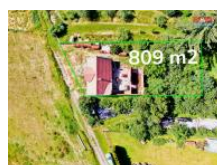

## K prodeji, Rodinný d m, 110 m2

íslo inzerátu (ID): 4258414 Datum vydání: 28.11.2024

Cena za nemovitost:

**1 870 000 K**

Lokalita:

### Prost jov

Nabízíme Vám k prodeji cihlový rodinný d m v malebné obci Laškov - Krakovec, ideální pro ty, kte í touží po bydlení dle vlastních p edstav. Tento d m je p ipraven k celkové rekonstrukci, kterou si m žete p izp sobit svým pot ebám. Sou asná dispozice domu je 4+0, bez koupelny a WC. Nemovitost se nachází na okraji obce, na polosamot , což zaru uje klid, soukromí a nádherný výhled na okolní lesy a louky.

Zahrada o rozloze 627 m2 nabízí prostor pro relaxaci i další možné rozší ení domu, které již bylo zapo ato. Voda je p ipojena na obecní sí , k dispozici je také vlastní studna. Elekt ina a plyn jsou momentáln odpojené, kanalizace je svedena do žumpy. V letních m sících si m žete užívat nov vybudovaný koupací biotop v Laškov . V obci Laškov se nachází základní škola, obchod s potravinami a dostupná autobusová doprava. Krakovec leží p ibližn 20 km od Prost jova a stejn tak i od Litovle. Pro více informací a sjednání prohlídky neváhejte kontaktovat našeho maklé e.

ID inzerátu ESO:	4258414
Inzerát aktualizován:	28.11.2024
Inzerát vydán:	27.06.2024
ID zakázky v RK:	900874610
Poloha objektu:	Samostatný
Budova je z:	Cihla
Stav:	P ed rekonstrukcí
Vlastnictví:	Osobní
Užitná plocha:	110 m2
Plocha pozemku:	809 m2
Kód zakázky:	874610