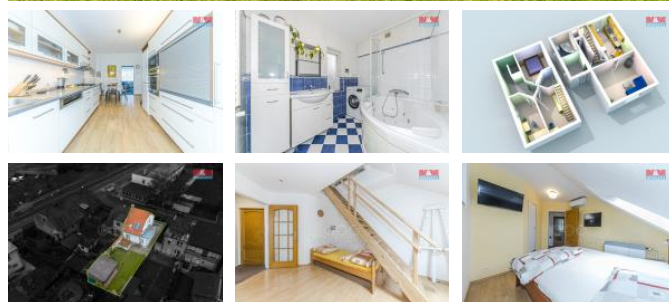

K prodeji, Rodinný d m, 110 m2

íslo inzerátu (ID): 4242111 Datum vydání: 16.09.2024

Cena za nemovitost:

4 995 000 K

Lokalita:

Nabízíme k prodeji krásný rodinný d m o dispozici 5+1 s celkovou užitnou plochou 110 m2, situovaný ve vyhledávané klidné části Města - Nové Město. Dům, postaven z kvalitní cihly, se rozprostírá na 3 nadzemních podlažích doplněn o 1 podzemní podlaží, které skýtá dodatečný úložný prostor i možnosti volnočasových aktivit. Pozemek o rozloze 279 m2 poskytuje dostatečný prostor pro relaxaci a zahrádkování. Nemovitost, umístěná v bloku domů, nabízí klidné a pohodlné bydlení v dobrém stavu s možností osobního upravení a dotváření vlastního domova. Obklopená veškerou občanskou vybaveností a v dosahu veřejné dopravy, škol a obchodů, představuje ideální místo pro rodinný život.

ID inzerátu ESO:	4242111
Inzerát aktualizován:	16.09.2024
Inzerát vydán:	30.04.2024
ID zakázky v RK:	900871320
Poloha objektu:	V bloku
Budova je z:	Cihla
Stav:	Dobrý
Vlastnictví:	Osobní
Užitná plocha:	110 m2
Plocha pozemku:	279 m2
Kód zakázky:	871320