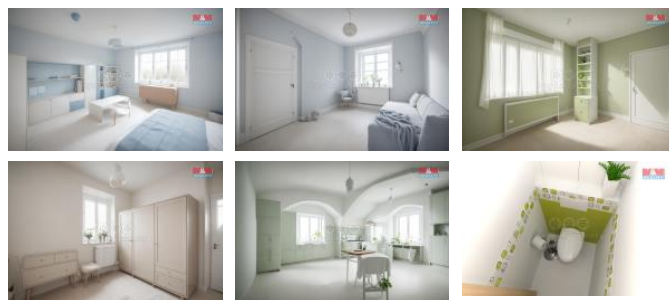

K prodeji, Rodinný d m, 110 m²

íslo inzerátu (ID): 4237184 Datum vydání: 31.05.2024

Cena za nemovitost:

2 969 400 K

Lokalita:

Pelhřimov

Sníte o tom, že jednoho dne budete mít vlastní d m, který si za idíte p esn podle svých p edstav? Místo, kde se budete cítit opravdu doma, obklopeni krásnou p írodou a dostatkem prostoru pro celou rodinu? Pak v ím, že Vás nadchne naše nabídka rodinného domu v Horní Cerekvi. Tento d m o dispozici 4+1 je jako nepopsaný list papíru - eká jen na Vás a Vaši kreativitu, abyste mu vdechli nový život. Je ve stavu p ed rekonstrukcí, což Vám dává jedine nou p íležitost p etvo it ho p esn podle Vašich sn a pot eb. Nechte se inspirovat našimi vizualizacemi jednotlivých místností a p edstavte si, jak by mohl vypadat váš budoucí domov. K domu pat í i rozlehlá zahrada se stodolou, garáží a sklepem - ideální prostor pro Vaše koní ky, relaxaci nebo t eba p stování vlastních potravin. A co teprve ten nádherný výhled na rybník, který Vás bude každé ráno vítat a nabíjet pozitivní energií. Jsme tu, abychom Vás na té cest podpo ili a pomohli Vám najít klí k vašemu vysn ěnému domovu. Zavolejte nám.

ID inzerátu ESO:	4237184
Inzerát aktualizován:	31.05.2024
Inzerát vydán:	10.04.2024
ID zakázky v RK:	900867778
Poloha objektu:	Samostatný
Budova je z:	Smíšená
Stav:	P ed rekonstrukcí
Vlastnictví:	Osobní
Užitná plocha:	110 m ²
Plocha pozemku:	1220 m ²
Kód zakázky:	867778