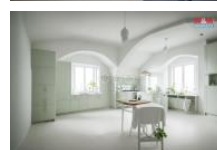

K prodeji, Rodinný d m, 110 m²

íslo inzerátu (ID): 4237184 Datum vydání: 31.05.2024

Cena za nemovitost:

2 969 400 K

Lokalita:

Pelhřimov

Sníte o tom, že jednoho dne budete mít vlastní d m, který si za idíte p esn podle svých p edstav? Místo, kde se budete cítit opravdu doma, obklopeni krásnou p írodou a dostatkem prostoru pro celou rodinu? Pak v ím, že Vás nadchne naše nabídka rodinného domu v Horní Cerekvi. Tento d m o dispozici 4+1 je jako nepopsaný list papíru - eká jen na Vás a Vaši kreativitu, abyste mu vdechli nový život. Je ve stavu p ed rekonstrukcí, což Vám dává jedine nou p íležitost p etvo it ho p esn podle Vašich sn a pot eb. Nechte se inspirovat našimi vizualizacemi jednotlivých místností a p edstavte si, jak by mohl vypadat váš budoucí domov. K domu pat í i rozlehlá zahrada se stodolou, garáží a sklepem - ideální prostor pro Vaše koní ky, relaxaci nebo t eba p stování vlastních potravin. A co teprve ten nádherný výhled na rybník, který Vás bude každé ráno vítat a nabíjet pozitivní energií. Jsme tu, abychom Vás na té cest podpo ili a pomohli Vám najít klí k vašemu vysn ěnému domovu. Zavolejte nám.

ID inzerátu ESO:	4237184
Inzerát aktualizován:	31.05.2024
Inzerát vydán:	10.04.2024
ID zakázky v RK:	900867778
Poloha objektu:	Samostatný
Budova je z:	Smíšená
Stav:	P ed rekonstrukcí
Vlastnictví:	Osobní
Užitná plocha:	110 m²
Plocha pozemku:	1220 m²
Kód zakázky:	867778