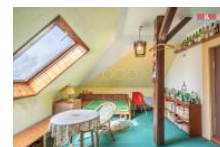

K prodeji, Rodinný d m, 110 m2

íslo inzerátu (ID): 4236914 Datum vydání: 28.11.2024

Cena za nemovitost:

14 499 000 K

Lokalita:

Praha-východ

Hledáte klidné bydlení v p írod , ale zároveň nechcete trávit spoustu času na cestě do Prahy? Pak je pro vás tento prostorný rodinný d m nacházející se v Mnichovicích, konkrétně v ústí Myšlín tou správnou volbou. D m je v p vodním dobrém stavu, takže je možné se do n j hned nast hovat. Rekonstrukcí si jej ale ještě více upravíte k obrazu svému. Nemovitost je možné využít jak trvalému bydlení, tak i k rekreaci.

V p ízemí domu najdete dva pokoje, kuchyni, koupelnu, WC, spíž a vstup do sklepa. V podkroví se pak nachází další dva pokoje, prostor, z kterého m že vzniknout další pokoj a p da pro uložení v cí. Celková užitná plocha je 110 m2.

K domu také náleží garáž, k lna a krásná rovinatá slunná zahrada s množstvím ovocných strom . Zahrada disponuje plochou 1 094 m2.

V Mnichovicích se nachází veškerá ob anská vybavenost v etn menšího SKI areálu vhodného hlavn pro d ti.

Pro více informací a domluvení prohlídky nás neváhejte kdykoliv kontaktovat.

ID inzerátu ESO:	4236914
Inzerát vydán:	10.04.2024
Inzerát aktualizován:	28.11.2024
ID zakázky v RK:	900869269
Poloha objektu:	Samostatný
Budova je z:	Cihla
Stav:	Dobrý
Vlastnictví:	Osobní
Užitná plocha:	110 m2
Plocha pozemku:	1094 m2
Parkování:	Garáž
Kód zakázky:	869269