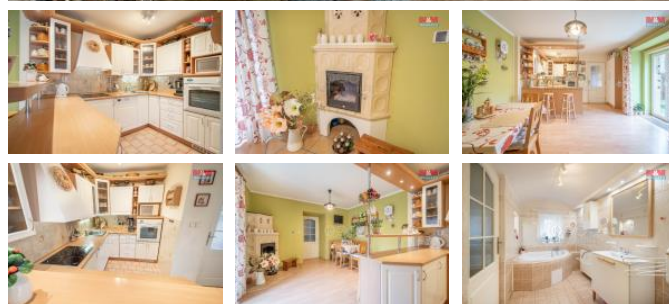

S financováním vám poradí naši specialisté.

ID inzerátu ESO:	4227186
Inzerát aktualizován:	28.11.2024
Inzerát vydán:	05.03.2024
ID zakázky v RK:	900865189
Poloha objektu:	Samostatný
Budova je z:	Smíšená
Stav:	Po rekonstrukci
Vlastnictví:	Osobní
Užitná plocha:	110 m2
Plocha pozemku:	165 m2
Kód zakázky:	865189