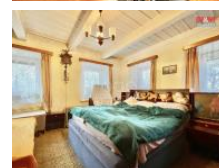

K prodeji, Rodinný d m, 110 m2

Cena za nemovitost:

0 K

islo inzerátu (ID): 4222355 Datum vydání: 29.07.2024

Lokalita:
Svitavy

Nabízíme k prodeji rodinný d m v klidné ásti obce Vendolí nedaleko Svitav. D m stojí na pozemku o rozloze 1402 m2 a je dvougenera ní. Nachází se v n m dv bytové jednotky 3+1 a 2+1. V celém dom jsou plastová okna a plastové vstupní dve e. Uvnit je v koupeln chemické WC, p ed domem nachystán vstup na tlakovou obecní kanalizaci. Obyvatelná ást je z cihelného zdiva, hospodá ské ásti ze smíšeného zdiva. D m je ur en k celkové rekonstrukci. Poloha nemovitosti je samostatná, což zaru uje soukromí a klid pro budoucí majitele. Vzhledem ke stavu p ed rekonstrukcí máte jedine nou p íležitost upravit si d m dle svého vkusu. Ideální pro ty, kte í hledají nemovitost s potenciálem v klidném prost edí. Nezmeškejte unikátní p íležitost za ít novou kapitolu života ve vašem vysn ném dom . Prohlídky možné po celý den. S vy ízením hypotéky pom že naše hypocentrum. Cena dohodou.

ID inzerátu ESO:	4222355
Inzerát aktualizován:	29.07.2024
Inzerát vydán:	17.02.2024
ID zakázky v RK:	900863014
Poloha objektu:	Samostatný
Budova je z:	Cihla
Stav:	P ed rekonstrukcí
Vlastnictví:	Osobní
Užitná plocha:	110 m2
Plocha pozemku:	1402 m2
Kód zakázky:	863014